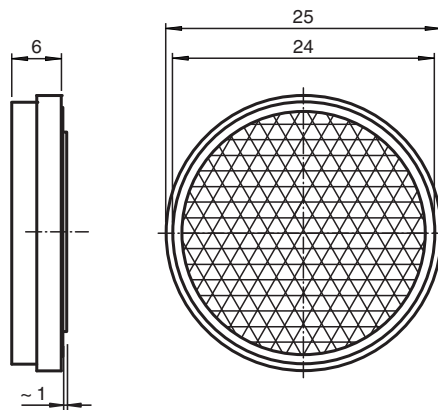

Reflektor REF-A25

- Einfache Montage durch Selbstklebung

Reflektor, rund \varnothing 25 mm, selbstklebend

Abmessungen

Technische Daten

Allgemeine Daten

Bauform rund

Umgebungsbedingungen

Umgebungstemperatur -20 ... 85 °C (-4 ... 185 °F)

Mechanische Daten

Material PMMA/ABS

Befestigung selbstklebend