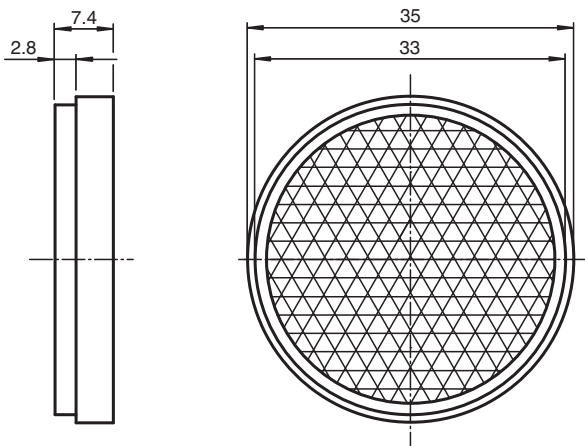

Reflektor REF-A35

- Einfache Montage durch Selbstklebung

Reflektor, rund \varnothing 35 mm, selbstklebend

Abmessungen

Technische Daten

Allgemeine Daten

Bauform rund

Umgebungsbedingungen

Umgebungstemperatur -20 ... 85 °C (-4 ... 185 °F)

Mechanische Daten

Material PMMA/ABS

Befestigung selbstklebend