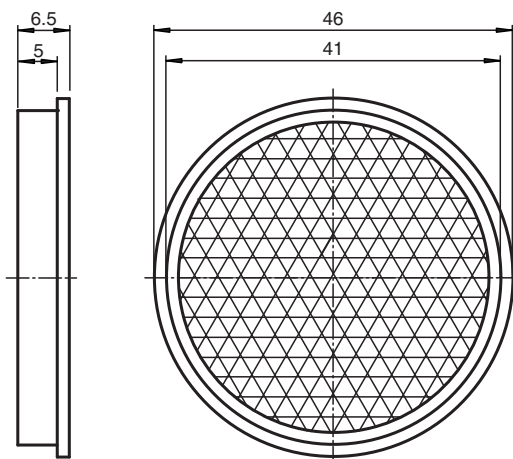

Reflektor REF-A46

- Einfache Montage durch Selbstklebung

Reflektor, rund \varnothing 46 mm, selbstklebend

Abmessungen

Technische Daten

Allgemeine Daten

Bauform rund

Umgebungsbedingungen

Umgebungstemperatur -20 ... 85 °C (-4 ... 185 °F)

Mechanische Daten

Material PMMA/ABS

Befestigung selbstklebend