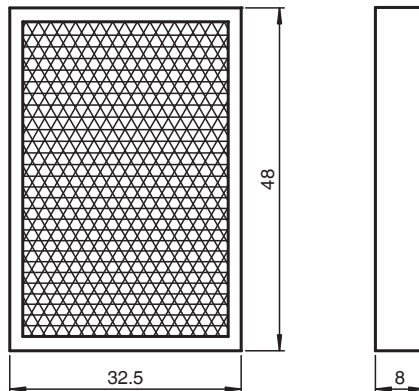

Reflektor

REF-A48

- Einfache Montage durch Selbstklebung
- Rechteckbauform

Reflektor, rechteckig 48 mm x 32.5 mm, selbstklebend

Abmessungen

Technische Daten

Allgemeine Daten

Bauform rechteckig

Umgebungsbedingungen

Umgebungstemperatur -20 ... 85 °C (-4 ... 185 °F)

Mechanische Daten

Material PMMA/ABS

Abmessungen 48 mm x 32,5 mm x 8 mm

Befestigung selbstklebend