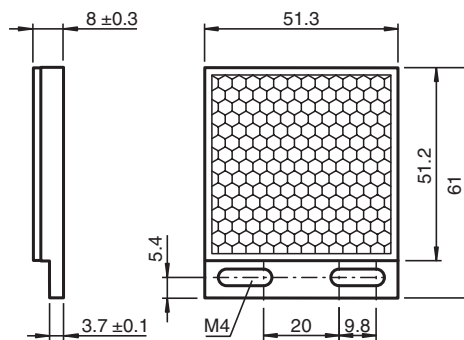

# Reflektor REF-H50

- Einfache Montage durch Befestigungsbohrung

Reflektor, rechteckig 51 mm x 61 mm, Befestigungsbohrungen, Befestigungslasche

## Abmessungen

### Mechanische Daten

Material PMMA/ABS

Abmessungen 51 mm x 61 mm x 8 mm

Befestigung Befestigungsbohrungen

Veröffentlichungsdatum: 2023-06-13 Ausgabedatum: 2023-06-13 Dateiname: 123120\_ger.pdf

Beachten Sie „Allgemeine Hinweise zu Pepperl+Fuchs-Produktinformationen“.