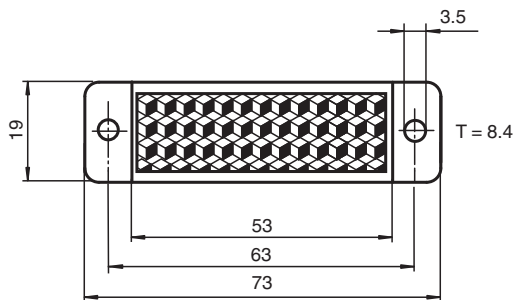

Reflektor REF-H72

- Einfache Montage durch Befestigungsbohrung

Reflektor mit Befestigungsbohrungen

Abmessungen

Technische Daten

Allgemeine Daten

Bauform	rechteckig
Weitere Angaben	Reflektivität 2,0

Umgebungsbedingungen

Umgebungstemperatur	-20 ... 60 °C (-4 ... 140 °F)
---------------------	-------------------------------

Mechanische Daten

Material	PMMA/ABS
Abmessungen	73 mm x 19 mm x 8,4 mm
Höhe	73 mm
Breite	19 mm
Befestigung	Befestigungsbohrungen