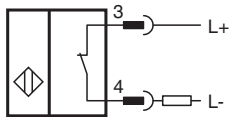

Technische Daten

Kurzschlusschutz		taktend
Spannungsfall	U_d	$\leq 5 \text{ V}$
Betriebsstrom	I_L	2 ... 100 mA
kleinster Betriebsstrom	I_m	2 mA
Reststrom	I_r	0 ... 0,5 mA typ.
Schaltzustandsanzeige		LED, gelb
Kenndaten funktionale Sicherheit		
MTTF_d		2772 a
Diagnosedeckungsgrad (DC)		0 %
Normen- und Richtlinienkonformität		
Normenkonformität		
Normen		EN IEC 60947-5-2
Zulassungen und Zertifikate		
UL-Zulassung		cULus Listed, General Purpose
CCC-Zulassung		Certified by China Compulsory Certification (CCC)
Umgebungsbedingungen		
Umgebungstemperatur		-25 ... 70 °C (-13 ... 158 °F)
Mechanische Daten		
Anschlussart		Gerätestecker
Gehäusematerial		Edelstahl 1.4305 / AISI 303 (V2A)
Stirnfläche		LCP
Schutzart		IP67
Stecker		
Gewinde		M8 x 1
Polzahl		3
Abmessungen		
Länge		50 mm
Durchmesser		8 mm

Anschluss

Anschlussbelegung