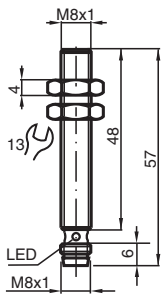

## NCB1,5-8GM50-Z1-V3

- 1,5 mm bündig
- 2-Draht DC

### Abmessungen

#### Allgemeine Daten

Schaltfunktion		Öffner (NC)
Ausgangstyp		Zweidraht
Schaltabstand	$s_n$	1,5 mm
Einbau		bündig
Ausgangspolarität		DC
Gesicherter Schaltabstand	$s_a$	0 ... 1,21 mm
Realschaltabstand	$s_r$	1,35 ... 1,65 mm typ.
Reduktionsfaktor $r_{Al}$		0,22
Reduktionsfaktor $r_{Cu}$		0,16
Reduktionsfaktor $r_{V2A}$ (1.4301)		0,64
Ausgangsart		2-Draht