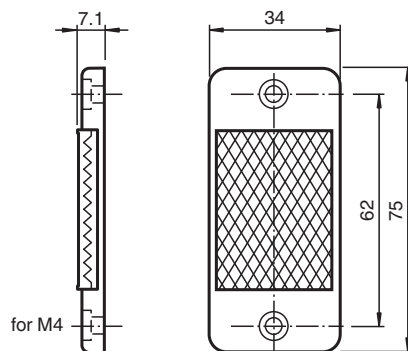

Reflektor REF-H75

- Einfache Montage durch Befestigungsbohrung

Reflektor, rechteckig 75 mm x 35 mm, Befestigungsbohrungen

Abmessungen

Technische Daten

Allgemeine Daten

Bauform rechteckig

Umgebungsbedingungen

Umgebungstemperatur -20 ... 60 °C (-4 ... 140 °F)

Mechanische Daten

Material PMMA/ABS

Abmessungen 75 mm x 34 mm x 7,1 mm

Befestigung Befestigungsbohrungen