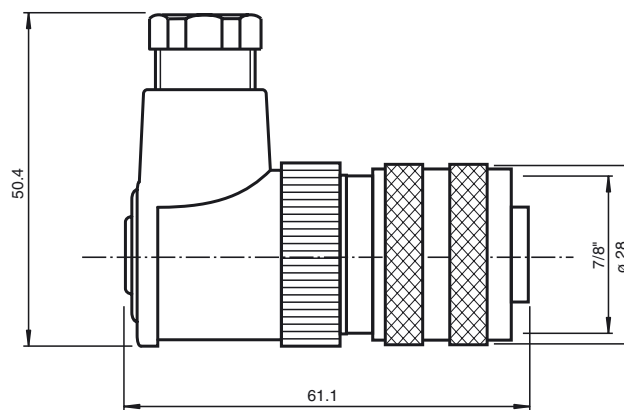

### Bestellbezeichnung

**V95-W**

Kabeldose, konfektionierbar

### Abmessungen

#### Allgemeine Daten

Polzahl	5
Anschluss 1	Buchse
Bauform 1	gewinkelt
Gewinde 1	7/8"
UL File Number	E363587

#### Mechanische Daten

Schutzart	IP67
Anschluss	1 x Buchse 7/8"-16 UN, gerade Schraubklemmen für max. 1,5 mm <sup>2</sup>