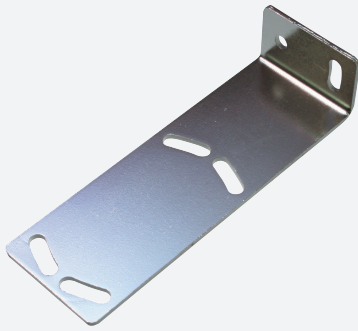

# Montagehilfe OMH-RL31-02

- Haltewinkel
- Einfache und schnelle Montage

Haltewinkel schmal

## Abmessungen

### Mechanische Daten

Material Stahlblech, verzinkt