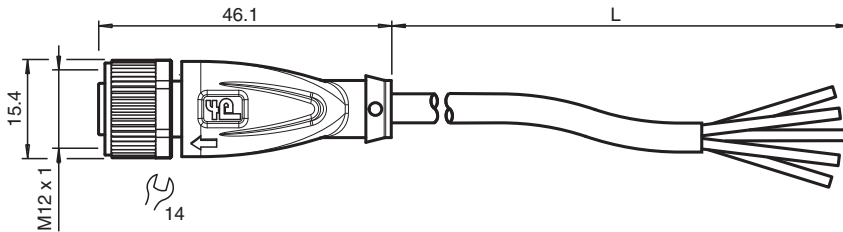

Kabeldose

V15-G-15M-PVC

- Schutzart IP68 / IP69
- Spezielles Design schützt vor Losrütteln und Falschmontage

Kabeldose M12 gerade A-kodiert, 5-polig, PVC-Kabel grau

Abmessungen

Technische Daten

Allgemeine Daten

Steckverbinder 1

Anschluss	Buchse
Bauform	M12
Ausführung	gerade
Verriegelung	Schraubverbindung
Polzahl	5
Kodierung	A-kodiert

Steckverbinder 2

Anschluss	freies Leitungsende
-----------	---------------------

Elektrische Daten

Betriebsspannung	U_B	max. 48 V AC / 60 V DC
Betriebsstrom	I_B	max. 4 A

Konformität

Schutzart	EN 60529
Steckverbindung	Steckverbinder M12 x 1 : IEC 61076-2-101

Umgebungsbedingungen

Umgebungstemperatur	
Steckverbinder	-40 ... 90 °C (-40 ... 194 °F)
Kabel, fest verlegt	-40 ... 70 °C (-40 ... 158 °F)
Kabel, beweglich	-5 ... 70 °C (23 ... 158 °F)
Verschmutzungsgrad	3

PEPPERL+FUCHS

Technische Daten

Anzugsdrehmoment		0,6 Nm
Losrüttelsicherung		vorhanden
Werkzeugmontage		Längsrändel und Sechskantmutter SW = 14 mm
Steckzyklen		min. 100
Schutzart		IP68 / IP69
Kabel		gemäß IEC/EN 60228 (DIN VDE 0295) Klasse 5
Manteldurchmesser		4,8 mm
Biegeradius		> 10 x Leitungsdurchmesser, bewegt
Mantelhaftsitz		max. 80 N / 300 mm
Mantelfarbe		grau (ähnlich RAL 7001)
Aderzahl		5
Aderquerschnitt		0,34 mm ²
Aderfarbe		Ader 1: braun Ader 2: weiß Ader 3: blau Ader 4: schwarz Ader 5: grau
Aderaufbau		19 x 0,15 mm Ø
Länge	L	15 m
Kabelkurzzeichen		Li Y YM 5 x 0,34