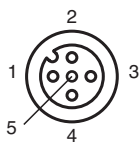

Technische Daten

Anzugsdrehmoment		0,6 Nm
Losrüttelsicherung		vorhanden
Werkzeugmontage		Längsrändel und Sechskantmutter SW = 14 mm
Steckzyklen		min. 100
Schutzart		IP68 / IP69
Kabel		gemäß IEC/EN 60228 (DIN VDE 0295) Klasse 5
Manteldurchmesser		4,8 mm
Biegeradius		> 10 x Leitungsdurchmesser, bewegt
Mantelhaftsitz		max. 80 N / 300 mm
Mantelfarbe		grau (ähnlich RAL 7001)
Aderzahl		5
Aderquerschnitt		0,34 mm²
Aderfarbe		Ader 1: braun Ader 2: weiß Ader 3: blau Ader 4: schwarz Ader 5: grau
Aderaufbau		19 x 0,15 mm Ø
Länge	L	15 m
Kabelkurzzeichen		Li Y YM 5 x 0,34

Material

Steckverbinder		
Schraubverbindung		Zink-Druckguss, vernickelt
Griffkörper		TPU, schwarz
Dichtung		FKM
Kontaktoberfläche		vergoldet (Au)
Entflammbarkeit		V-2
Kabel		
Mantel		PVC
Aderisolation		PVC
Entflammbarkeit		flammwidrig

Anschluss

1)	.....	BN
2)	.....	WH
3)	.....	BU
4)	.....	BK
5)	.....	GY

Zubehör

	MH V1-SCREWDRIVER	Drehmomentschraubendreher (0,6 Nm)
	MH V1-BIT M12	Steckaufsatz für M12
	V1/V3-LABELHOLDER	Kabelbeschriftungshülle
	V1/V3-LABEL	Kennzeichenschild