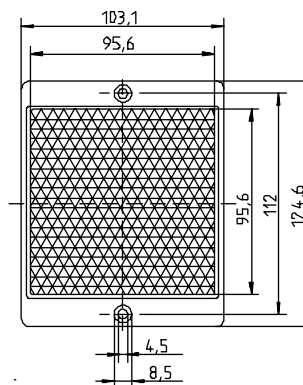

**ORR 80**  
Retroreflector

**ORR 60**  
Retroreflector

**ORR 20**  
Retroreflector

**ORE 80 / ORE 60**

Etiqueta autoadhesiva de doble cara para fijación rápida a retroreflectores tipo ORR 80/60.

Material base: espuma de polietileno no poroso  
Adhesivo: adhesivo acrílico duradero  
Color: blanco  
Cubierta: papel separador liso  
Grosor: 1 mm (sin papel protector)  
Fuerza rotura: 30 N/25 mm  
Dilatación rotura: 180%  
Estabilidad de temperatura: 80° C (tiempo corto), 60° C (continuo)

**ORR 100**  
Retroreflector

**ORR 50**  
Retroreflector

**OFR**  
Lamina reflectora