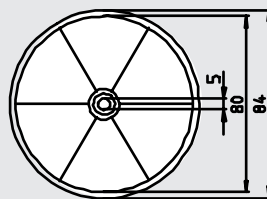

**ORR 80**  
Retroreflector

**ORR 60**  
Retroreflector

**ORR 20**  
Retroreflector

**ORE 80 / ORE 60**

Etiqueta autoadhesiva de doble cara para fijación rápida a retroreflectores tipo ORR 80/60.

Material base: espuma de polietileno no poroso  
Adhesivo: adhesivo acrílico duradero  
Color: blanco  
Cubierta: papel separador liso  
Grosor: 1 mm (sin papel protector)  
Fuerza rotura: 30 N/25 mm  
Dilatación rotura: 180%  
Estabilidad de temperatura: 80° C (tiempo corto), 60° C (continuo)