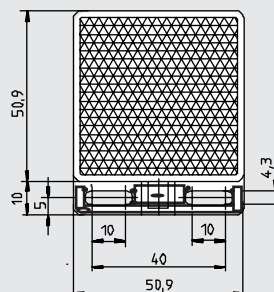

**ORR 80**  
Retroreflector

**ORR 60**  
Retroreflector

**ORR 20**  
Retroreflector

**ORE 80 / ORE 60**

Etiqueta autoadhesiva de doble cara para fijación rápida a retroreflectores tipo ORR 80/60.

Material base: espuma de polietileno no poroso  
Adhesivo: adhesivo acrílico duradero  
Color: blanco  
Cubierta: papel separador liso  
Grosor: 1 mm (sin papel protector)  
Fuerza rotura: 30 N/25 mm  
Dilatación rotura: 180%  
Estabilidad de temperatura: 80° C (tiempo corto), 60° C (continuo)

**ORR 100**  
Retroreflector

**ORR 50**  
Retroreflector

**OFR**  
Lamina reflectora