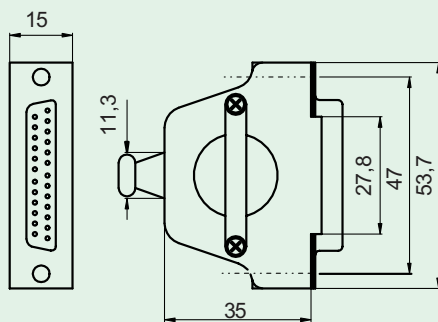

9416 L

Conector hembra, 12 polos, levógiro (numeración de los contactos en sentido antihorario), recto
Fabricante: Coninvers

9426 C

Conector macho, 26 polos, recto
Fabricante: Coninvers

9420

Conector hembra, 16 polos, recto
Fabricante: Coninvers

9426

Conector hembra, 26 polos, recto
Fabricante: Coninvers

9423

Sub-D macho, 25 polos, metal
Fabricante: FCT

9428

Conector hembra, 26 polos, metal
Fabricante: Souriau

9424

Conector hembra, 19 polos, recto
Fabricante: Coninvers

9429

Sub-D hembra, 9 polos, metal
Fabricante: FCT

Ausgabe 09.1997. 00