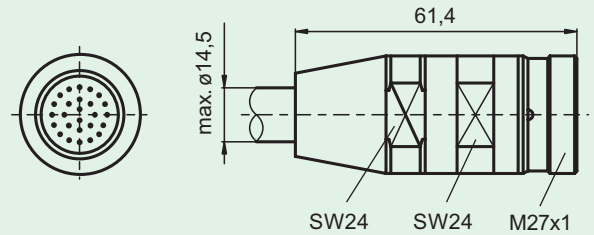

9416 L

Conector hembra, 12 polos, levógiro (numeración de los contactos en sentido antihorario), recto
Fabricante: Coninvers

9426 C

Conector macho, 26 polos, recto
Fabricante: Coninvers

9420

Conector hembra, 16 polos, recto
Fabricante: Coninvers

9426

Conector hembra, 26 polos, recto
Fabricante: Coninvers

9423

Sub-D macho, 25 polos, metal
Fabricante: FCT

9428

Conector hembra, 26 polos, metal
Fabricante: Souriau

9424

Conector hembra, 19 polos, recto
Fabricante: Coninvers

9429

Sub-D hembra, 9 polos, metal
Fabricante: FCT

Ausgabe 09.1997. 00