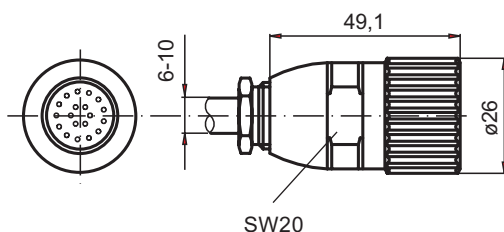

9416 L

Conector hembra, 12 polos, levógiro (numeración de los contactos en sentido antihorario), recto
Fabricante: Coninvers

9426 C

Conector macho, 26 polos, recto
Fabricante: Coninvers

9420

Conector hembra, 16 polos, recto
Fabricante: Coninvers

9426

Conector hembra, 26 polos, recto
Fabricante: Coninvers

9423

Sub-D macho, 25 polos, metal
Fabricante: FCT

9428

Conector hembra, 26 polos, metal
Fabricante: Souriau

9424

Conector hembra, 19 polos, recto
Fabricante: Coninvers

9429

Sub-D hembra, 9 polos, metal
Fabricante: FCT

Ausgabe 09.1997. 00