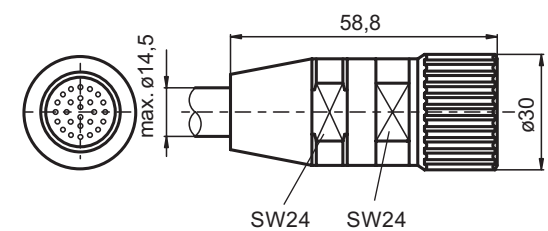

9416 L

Conector hembra, 12 polos, levógiro (numeración de los contactos en sentido antihorario), recto
Fabricante: Coninvers

9426 C

Conector macho, 26 polos, recto
Fabricante: Coninvers

9420

Conector hembra, 16 polos, recto
Fabricante: Coninvers

9426

Conector hembra, 26 polos, recto
Fabricante: Coninvers

9423

Sub-D macho, 25 polos, metal
Fabricante: FCT

9428

Conector hembra, 26 polos, metal
Fabricante: Souriau

9424

Conector hembra, 19 polos, recto
Fabricante: Coninvers

9429

Sub-D hembra, 9 polos, metal
Fabricante: FCT

Ausgabe 09.1997. 00