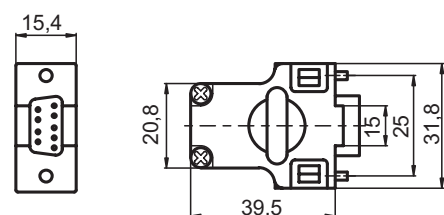

9416 L

Conector hembra, 12 polos, levógiro (numeración de los contactos en sentido antihorario), recto
Fabricante: Coninvers

9426 C

Conector macho, 26 polos, recto
Fabricante: Coninvers

9420

Conector hembra, 16 polos, recto
Fabricante: Coninvers

9426

Conector hembra, 26 polos, recto
Fabricante: Coninvers

9423

Sub-D macho, 25 polos, metal
Fabricante: FCT

9428

Conector hembra, 26 polos, metal
Fabricante: Souriau

9424

Conector hembra, 19 polos, recto
Fabricante: Coninvers

9429

Sub-D hembra, 9 polos, metal
Fabricante: FCT

Ausgabe 09.1997. 00