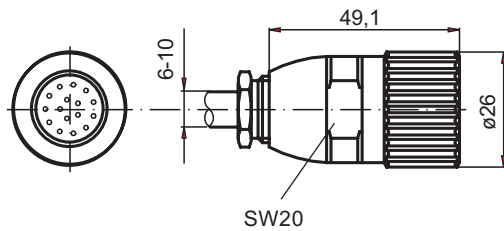

9416 L

Conector hembra, 12 polos, levógiro (numeración de los contactos en sentido antihorario), recto
Fabricante: Coninvers

9426 C

Conector macho, 26 polos, recto
Fabricante: Coninvers

9420

Conector hembra, 16 polos, recto
Fabricante: Coninvers

9426

Conector hembra, 26 polos, recto
Fabricante: Coninvers

9423

Sub-D macho, 25 polos, metal
Fabricante: FCT

9428

Conector hembra, 26 polos, metal
Fabricante: Souriau

9424

Conector hembra, 19 polos, recto
Fabricante: Coninvers

9429

Sub-D hembra, 9 polos, metal
Fabricante: FCT

Ausgabe 09.1997. 00