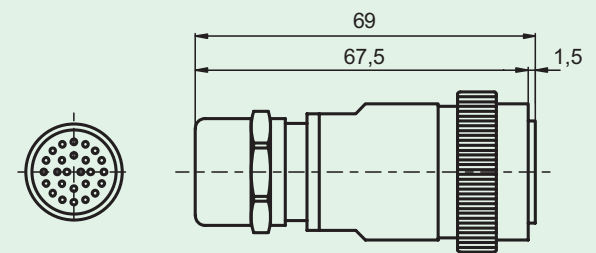

9416 L

Conector hembra, 12 polos, levógiro (numeración de los contactos en sentido antihorario), recto
Fabricante: Coninvers

9426 C

Conector macho, 26 polos, recto
Fabricante: Coninvers

9420

Conector hembra, 16 polos, recto
Fabricante: Coninvers

9426

Conector hembra, 26 polos, recto
Fabricante: Coninvers

9423

Sub-D macho, 25 polos, metal
Fabricante: FCT

9428

Conector hembra, 26 polos, metal
Fabricante: Souriau

9424

Conector hembra, 19 polos, recto
Fabricante: Coninvers

9429

Sub-D hembra, 9 polos, metal
Fabricante: FCT

Ausgabe 09.1997. 00