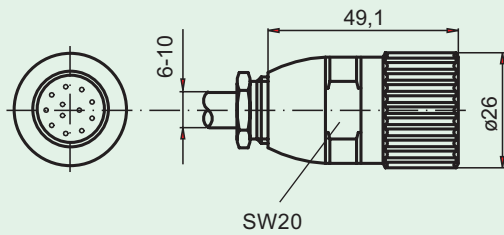

9416 L

Conector hembra, 12 polos, levógiro (numeración de los contactos en sentido antihorario), recto
Fabricante: Coninvers

9426 C

Conector macho, 26 polos, recto
Fabricante: Coninvers

9420

Conector hembra, 16 polos, recto
Fabricante: Coninvers

9426

Conector hembra, 26 polos, recto
Fabricante: Coninvers

9423

Sub-D macho, 25 polos, metal
Fabricante: FCT

9428

Conector hembra, 26 polos, metal
Fabricante: Souriau

9424

Conector hembra, 19 polos, recto
Fabricante: Coninvers

9429

Sub-D hembra, 9 polos, metal
Fabricante: FCT

Ausgabe 09.1997. 00