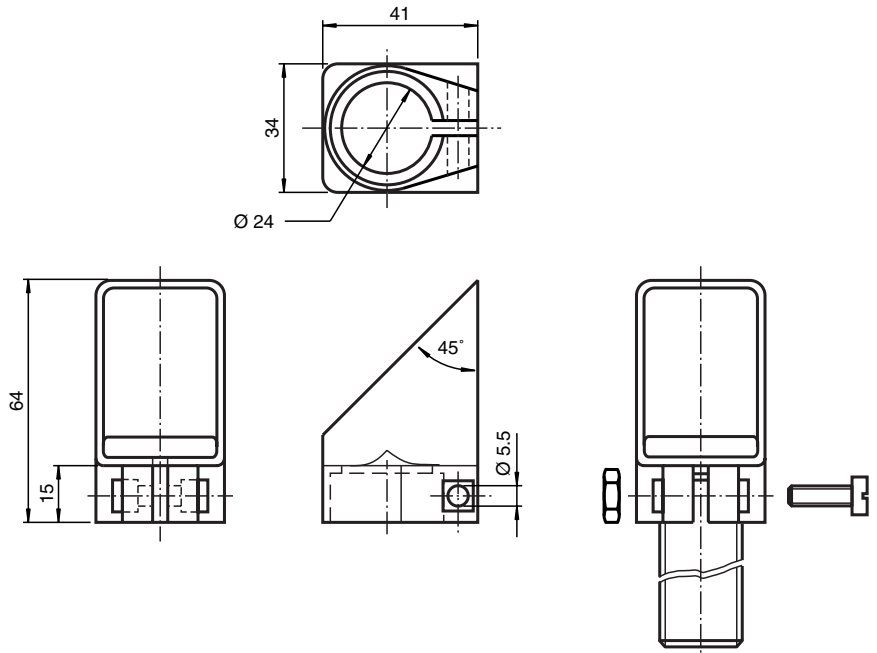

型号

UVW90-K30

声波导向板

外形尺寸

说明

用于 -30GM 系列圆柱形超声波传感器的声波导向板。

- 夹紧安装
- 在安装有困难的地方可使声波 90° 转向
- 通用安装位置

在导向板斜面的底部有一个洞，灰尘颗粒不会积聚在导向板上，这样导向板在有灰尘的地方也能保证工作。

材料：PMMA