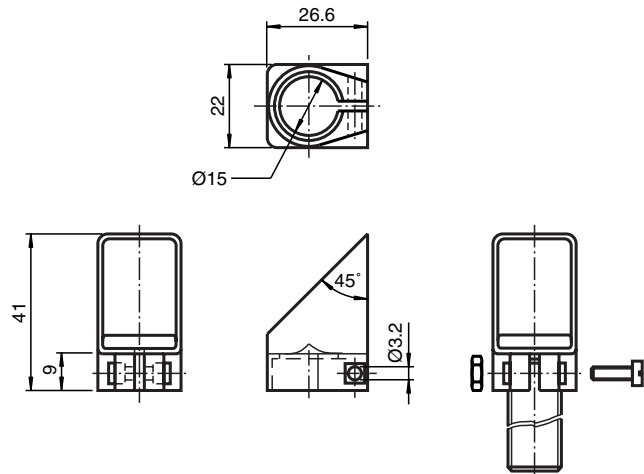

型号

UVW90-K18

声波导向板

外形尺寸

说明

用于 -18GM 系列圆柱形超声波传感器的声波导向板。

- 夹紧安装
- 在安装有困难的地方可使声波 90° 转向
- 通用安装位置

在导向板斜面的底部有一个洞，灰尘颗粒不会积聚在导向板上，这样导向板在有灰尘的地方也能保证工作。

材料：PMMA