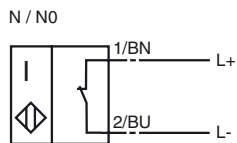

Komfortserie

Allmänna data	
Utgångs funktion	NAMUR öppnare
Innerdiameter	10 mm
Installation	
Måtkula	Ø 1/8", material SS18
Specifikationer	
Märkspänning U_o	8 V
Arbetsspänning U_B	5 ... 25 V
Kopplingsfrekvens f	0 ... 2000 Hz
Strömupptagning	
Mätplatta ej registrerad	≥ 3 mA
Mätplatta registrerad	≤ 1 mA
Normkonformitet	
EMV enligt	IEC / EN 60947-5-2:2004
Normer	DIN EN 60947-5-6 (NAMUR)
Omgivningsförhållande	
Omgivningstemperatur	10 ... 40 °C (283 ... 313 K)
Mekaniska data	
Anslutnings typ	2 m, PVC-kabel
Ledartvårsnitt	0,14 mm ²
Kapslingsmaterial	PBT
Skyddsklass	IP67

Anslutning:

ATEX

Data för ex-området

Effektiv inre kapacitet C_i	≤ 25 nF
Effektiv inre induktivitet L_i	≤ 10 μ H