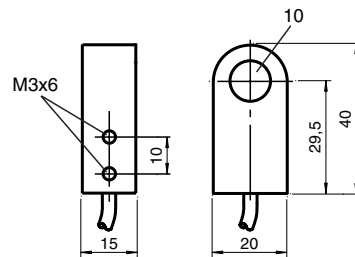

Komfortserie

Allmänna data	
Utgångs funktion	NAMUR öppnare
Innerdiameter	10 mm
Installation	
Måtkula	Ø 1/8", material SS18
Specifikationer	
Märkspänning U_o	8 V
Arbetsspänning U_B	5 ... 25 V
Kopplingsfrekvens f	0 ... 2000 Hz
Strömupptagning	
Mätplatta ej registrerad	≥ 3 mA
Mätplatta registrerad	≤ 1 mA
Normkonformitet	
EMV enligt	IEC / EN 60947-5-2:2004
Normer	DIN EN 60947-5-6 (NAMUR)
Omgivningsförhållande	
Omgivningstemperatur	10 ... 40 °C (283 ... 313 K)
Mekaniska data	
Anslutnings typ	2 m, PVC-kabel
Ledartvårsnitt	0,14 mm ²
Kapslingsmaterial	PBT
Skyddsklass	IP67

Anslutning:

ATEX

Data för ex-området

Effektiv inre kapacitet C_i	≤ 25 nF
Effektiv inre induktivitet L_i	≤ 10 μ H