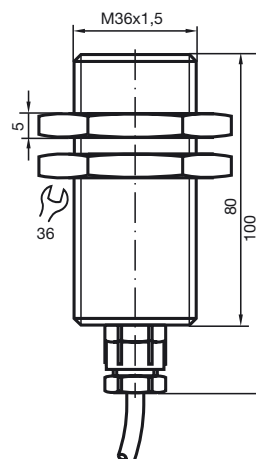

Orderbenämning

NJ10-36-WO-G/EX

Kännetecken

- Specialskyddsklass G/Ex
- 10 mm i plan
- Komfortserie

Anslutning

Avmätning

Tekniska data

Allmänna data

Utgångs funktion	AC	öppnare
Känslavstånd	s_n	10 mm
Installation		inbyggbar
Utgångs typ		AC
Garanterat känslavstånd	s_a	0 ... 8,1 mm
Reduktionsfaktor r_{AI}		0,4
Reduktionsfaktor r_{Cu}		0,3
Reduktionsfaktor r_{V2A}		0,85

Mekaniska data

Anslutnings typ	2 m, PVC-kabel
Ledartvårsnitt	0,75 mm ²
Kapslingsmaterial	Mässing, förnicklad
Avkännings yta	PBT
Skyddsklass	IP67
Hänvisningar	Utlöpande modell