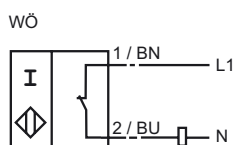

Orderbenämning

NJ10-36-WO-G/EX

Kännetecken

- Specialskyddsklass G/Ex
- 10 mm i plan
- Komfortserie

Anslutning

Avmätning

Tekniska data

Allmänna data

Utgångs funktion	AC	öppnare
Känslavstånd	s_n	10 mm
Installation		inbyggbar
Utgångs typ		AC
Garanterat känslavstånd	s_a	0 ... 8,1 mm
Reduktionsfaktor r_{AI}		0,4
Reduktionsfaktor r_{Cu}		0,3
Reduktionsfaktor r_{V2A}		0,85

Mekaniska data

Anslutnings typ	2 m, PVC-kabel
Ledartvårsnitt	0,75 mm ²
Kapslingsmaterial	Mässing, förnicklad
Avkännings yta	PBT
Skyddsklass	IP67
Hänvisningar	Utlöpande modell