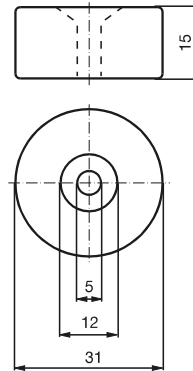

Magnet DM 60-31-15