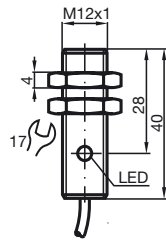

Komfortserie  
60 mm i plan med  
permanentmagnet DM 60-  
31-15

Allmänna data	
Utgångs funktion	NAMUR slutare
Känslavstånd $s_n$	60 mm
Installation	inbyggbar
Garanterat känslavstånd $s_a$	0 ... 60 mm
Specifikationer	
Märkspänning $U_o$	8 V
Kopplingsfrekvens $f$	0 ... 1000 Hz
Strömupptagning	
Magnet registrerad	[ge] 3 mA
Magnet ej registrerad	[les] 1 mA
Funktions indikering	LED, gul
Normkonformitet	
EMV enligt	EN 60947-5-2
Normer	DIN& EN& 60947-5-6 (NAMUR)
Omgivningsförhållande	
Omgivningstemperatur	-25 ... 70 °C (248 ... 343 K)
Mekaniska data	
Anslutnings typ	2 m, PVC-kabel
Ledartvärsnitt	0,34 mm <sup>2</sup>
Kapslingsmaterial	rostfritt stål
Avkännings yta	rostfritt stål
Skyddsklass	IP67
Hänvisningar	Utlöpande modell

### Anslutning:

Magnet DM 60-31-15

Magnet DM 25-32-07

## ATEX

Data för ex-området

Effektiv inre kapacitet  $C_i$

[les] 40 nF

Effektiv inre induktivitet  $L_i$

[les] 43 [micro]H