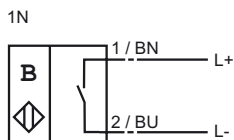

Komfortserie  
60 mm i plan med  
permanentmagnet DM 60-  
31-15

Allmänna data	
Utgångs funktion	NAMUR slutare
Känslavstånd $s_n$	60 mm
Installation	inbyggbar
Garanterat känslavstånd $s_a$	0 ... 60 mm
Specifikationer	
Märkspänning $U_o$	8 V
Kopplingsfrekvens $f$	0 ... 1000 Hz
Strömupptagning	
Magnet registrerad	[ge] 3 mA
Magnet ej registrerad	[les] 1 mA
Funktions indikering	LED, gul
Normkonformitet	
EMV enligt	EN 60947-5-2
Normer	DIN& EN& 60947-5-6 (NAMUR)
Omgivningsförhållande	
Omgivningstemperatur	-25 ... 70 °C (248 ... 343 K)
Mekaniska data	
Anslutnings typ	2 m, PVC-kabel
Ledartvärsnitt	0,34 mm <sup>2</sup>
Kapslingsmaterial	rostfritt stål
Avkännings yta	rostfritt stål
Skyddsklass	IP67
Hänvisningar	Utlöpande modell

### Anslutning:

Magnet DM 60-31-15

Magnet DM 25-32-07

## ATEX

Data för ex-området

Effektiv inre kapacitet  $C_i$

[les] 40 nF

Effektiv inre induktivitet  $L_i$

[les] 43 [micro]H