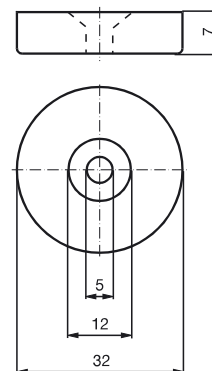

Komfortserie  
60 mm i plan med  
permanentmagnet DM 60-  
31-15

Allmänna data	
Utgångs funktion	NAMUR slutare
Känslavstånd $s_n$	60 mm
Installation	inbyggbar
Garanterat känslavstånd $s_a$	0 ... 60 mm
Specifikationer	
Märkspänning $U_o$	8 V
Kopplingsfrekvens $f$	0 ... 1000 Hz
Strömupptagning	
Magnet registrerad	[ge] 3 mA
Magnet ej registrerad	[les] 1 mA
Funktions indikering	LED, gul
Normkonformitet	
EMV enligt	EN 60947-5-2
Normer	DIN& EN& 60947-5-6 (NAMUR)
Omgivningsförhållande	
Omgivningstemperatur	-25 ... 70 °C (248 ... 343 K)
Mekaniska data	
Anslutnings typ	2 m, PVC-kabel
Ledartvärsnitt	0,34 mm <sup>2</sup>
Kapslingsmaterial	rostfritt stål
Avkännings yta	rostfritt stål
Skyddsklass	IP67
Hänvisningar	Utlöpande modell

### Anslutning:

Magnet DM 60-31-15

Magnet DM 25-32-07

## ATEX

Data för ex-området

Effektiv inre kapacitet  $C_i$

[les] 40 nF

Effektiv inre induktivitet  $L_i$

[les] 43 [micro]H