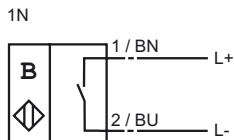

Komfortserie
25 mm i plan

Allmänna data	
Utgångs funktion	NAMUR slutare
Känslavstånd s_n	25 mm
Installation	inbyggbar
Garanterat känslavstånd s_a	0 ... 25 mm
Specifikationer	
Märkspänning U_o	8 V
Kopplingsfrekvens f	0 ... 500 Hz
Strömupptagning	
Magnet registrerad	[ge] 3 mA
Magnet ej registrerad	[les] 1 mA
Normkonformitet	
EMV enligt	EN 60947-5-2
Normer	DIN& EN& 60947-5-6 (NAMUR)
Omgivningsförhållande	
Omgivningstemperatur	-25 ... 70 °C (248 ... 343 K)
Mekaniska data	
Anslutnings typ	Klämutrymme
Ledartvårsnitt	taktad upp till 2,5 mm ²
Kapslingsmaterial	PBT
Avkännings yta	PBT
Skyddsklass	IP67

Anslutning:

Magnet DM 60-31-15

Magnet DM 25-32-07

ATEX

Data för ex-området

Effektiv inre kapacitet C_i

[les] 42 nF

Effektiv inre induktivitet L_i