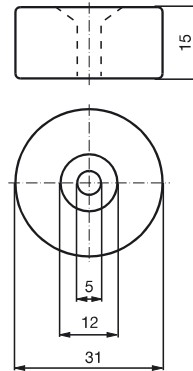

Komfortserie
25 mm i plan

Allmänna data	
Utgångs funktion	NAMUR slutare
Känslavstånd s_n	25 mm
Installation	inbyggbar
Garanterat känslavstånd s_a	0 ... 25 mm
Specifikationer	
Märkspänning U_o	8 V
Kopplingsfrekvens f	0 ... 500 Hz
Strömupptagning	
Magnet registrerad	[ge] 3 mA
Magnet ej registrerad	[les] 1 mA
Normkonformitet	
EMV enligt	EN 60947-5-2
Normer	DIN& EN& 60947-5-6 (NAMUR)
Omgivningsförhållande	
Omgivningstemperatur	-25 ... 70 °C (248 ... 343 K)
Mekaniska data	
Anslutnings typ	Klämutrymme
Ledartvårsnitt	taktad upp till 2,5 mm ²
Kapslingsmaterial	PBT
Avkännings yta	PBT
Skyddsklass	IP67

Anslutning:

Magnet DM 60-31-15

Magnet DM 25-32-07

ATEX

Data för ex-området

Effektiv inre kapacitet C_i

[les] 42 nF

Effektiv inre induktivitet L_i