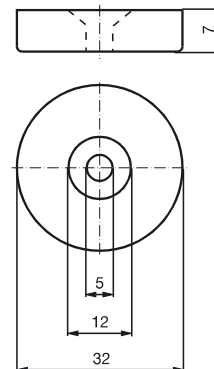

Komfortserie
25 mm i plan

Allmänna data	
Utgångs funktion	NAMUR slutare
Känslavstånd s_n	25 mm
Installation	inbyggbar
Garanterat känslavstånd s_a	0 ... 25 mm
Specifikationer	
Märkspänning U_o	8 V
Kopplingsfrekvens f	0 ... 500 Hz
Strömupptagning	
Magnet registrerad	[ge] 3 mA
Magnet ej registrerad	[les] 1 mA
Normkonformitet	
EMV enligt	EN 60947-5-2
Normer	DIN& EN& 60947-5-6 (NAMUR)
Omgivningsförhållande	
Omgivningstemperatur	-25 ... 70 °C (248 ... 343 K)
Mekaniska data	
Anslutnings typ	Klämutrymme
Ledartvårsnitt	taktad upp till 2,5 mm ²
Kapslingsmaterial	PBT
Avkännings yta	PBT
Skyddsklass	IP67

Anslutning:

Magnet DM 60-31-15

Magnet DM 25-32-07

ATEX

Data för ex-området

Effektiv inre kapacitet C_i

[les] 42 nF

Effektiv inre induktivitet L_i