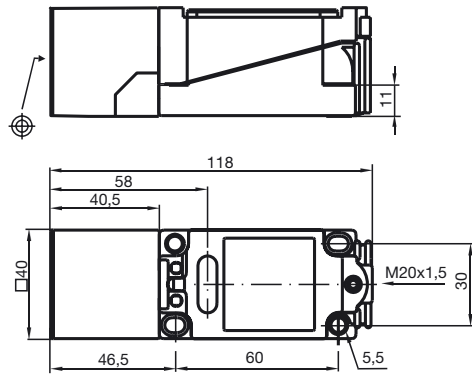

Komfortserie
25 mm i plan

Allmänna data	
Utgångs funktion	NAMUR slutare
Känslavstånd s_n	25 mm
Installation	inbyggbar
Garanterat känslavstånd s_a	0 ... 25 mm
Specifikationer	
Märkspänning U_o	8 V
Kopplingsfrekvens f	0 ... 500 Hz
Strömupptagning	
Magnet registrerad	[ge] 3 mA
Magnet ej registrerad	[les] 1 mA
Normkonformitet	
EMV enligt	EN 60947-5-2
Normer	DIN& EN& 60947-5-6 (NAMUR)
Omgivningsförhållande	
Omgivningstemperatur	-25 ... 70 °C (248 ... 343 K)
Mekaniska data	
Anslutnings typ	Klämutrymme
Ledartvårsnitt	taktad upp till 2,5 mm ²
Kapslingsmaterial	PBT
Avkännings yta	PBT
Skyddsklass	IP67

Anslutning:

Magnet DM 60-31-15

Magnet DM 25-32-07

ATEX

Data för ex-området

Effektiv inre kapacitet C_i

[les] 42 nF

Effektiv inre induktivitet L_i