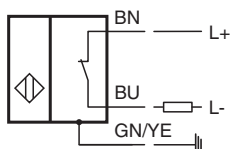

Technické údaje

Ochrana proti přepólování		snášejší přepólování
Pokles napětí	U_d	typ. 4 V při 15 ... 200 mA typ. 6,5 V při 5 mA
Krátkodobý proud (20 ms, 0,1 Hz)		0 ... 1200 mA
Provozní proud	I_L	5 ... 200 mA
Zbytkový proud	I_r	typ. 0,7 mA
Prodleva připravenosti k provozu	t_v	≤ 30 ms
Indikace stavu sepnutí		LED dioda, žlutá
Shoda s normami a směrnicemi		
Shoda se standardy		
Normy		EN 60947-5-2:2007 IEC 60947-5-2:2007
Schválení a certifikáty		
Schválení UL		cULus Listed, General Purpose
Schválení CSA		cCSAus Listed, General Purpose
Schválení CCC		S osvědčením China Compulsory Certification (CCC)
Okolní podmínky		
Okolní teplota		-25 ... 70 °C (-13 ... 158 °F)
Mechanické specifikace		
Typ připojení		Kabel Polyvinylchlorid , 2 m
Průřez žíly vodiče		0,34 mm²
Materiál pouzdra		ušlechtilá ocel 1.4305 / AISI 303
Čelní plocha		Polybutyltereftalát
Třída ochrany		IP67
Pokyn		1) V rozsahu teploty pod 0 °C přípustné provozní napětí U_b 80...253 V Ochranná pojistka zařízení ≤ 2 A (rychlá) podle IEC 60127-2 list 1 Doporučení: po zkratu zkontrolujte funkci zařízení.
Všeobecné informace		
Rozsah dodávky		Dodávka se 2 matkami s pojistným ozubením

Připojení

Příslušenství

	BF 12	Montážní příruba, 12 mm