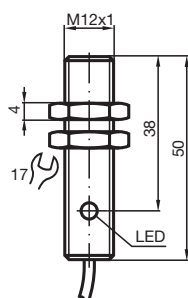

Snímač, indukční

NJ2-12GM50-WO

- 2 mm v jedné rovině
- 2drátový st

Rozměry

Technické údaje

Všeobecné specifikace

Spínací funkce		Normálně zavřený (NC)
Typ výstupu		Dvou vodičový
Spínací vzdálenost	s_n	2 mm
Montáž		v jedné rovině
Polarita výstupu		střídavé
Pracovní rozsah	s_a	0 ... 1,62 mm
Redukční součinitel r_{Al}		0,1
Redukční součinitel r_{Cu}		0,1
Redukční součinitel $r_{nerez\ ocel\ 1.4301}$		0,6
Typ výstupu		dva vodiče

Technické údaje

Ochrana proti přepólování		snášejší přepólování
Pokles napětí	U_d	typ. 4 V při 15 ... 200 mA typ. 6,5 V při 5 mA
Krátkodobý proud (20 ms, 0,1 Hz)		0 ... 1200 mA
Provozní proud	I_L	5 ... 200 mA
Zbytkový proud	I_r	typ. 0,7 mA
Prodleva připravenosti k provozu	t_v	≤ 30 ms
Indikace stavu sepnutí		LED dioda, žlutá
Shoda s normami a směrnicemi		
Shoda se standardy		
Normy		EN 60947-5-2:2007 IEC 60947-5-2:2007
Schválení a certifikáty		
Schválení UL		cULus Listed, General Purpose
Schválení CSA		cCSAus Listed, General Purpose
Schválení CCC		S osvědčením China Compulsory Certification (CCC)
Okolní podmínky		
Okolní teplota		-25 ... 70 °C (-13 ... 158 °F)
Mechanické specifikace		
Typ připojení		Kabel Polyvinylchlorid , 2 m
Průřez žíly vodiče		0,34 mm ²
Materiál pouzdra		ušlechtilá ocel 1.4305 / AISI 303
Čelní plocha		Polybutyltereftalát
Třída ochrany		IP67
Pokyn		1) V rozsahu teploty pod 0 °C přípustné provozní napětí U_b 80...253 V Ochranná pojistka zařízení ≤ 2 A (rychlá) podle IEC 60127-2 list 1 Doporučení: po zkratu zkontrolujte funkci zařízení.
Všeobecné informace		
Rozsah dodávky		Dodávka se 2 matkami s pojistným ozubením