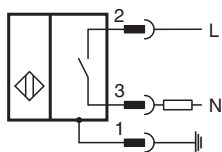

Niemcy: +49 621 776 1111
fa-info@de.pepperl-fuchs.com

Singapur: +65 6779 9091
fa-info@sg.pepperl-fuchs.com

PF PEPPERL+FUCHS

Dane techniczne

Prąd roboczy	I_L	5 ... 200 mA
Prąd reszkowy	I_r	typ. 0,7 mA
Opóźnienie przed udostępnieniem	t_v	≤ 30 ms
Wskaźnik stanu przełączenia		Żółta dioda
Zgodność norm i dyrektyw		
Zgodność z normami		
Normy		EN 60947-5-2:2007 EN 60947-5-2/A1:2012 IEC 60947-5-2:2007 IEC 60947-5-2 AMD 1:2012
Zezwolenia i certyfikaty		
Atest UL		cULus Listed, General Purpose
Certyfikat CSA		cCSAus Listed, General Purpose
Certyfikat CCC		Posiada certyfikat China Compulsory Certification (CCC)
Warunki otoczenia		
Temperatura otoczenia		-25 ... 70 °C (-13 ... 158 °F)
Specyfikacja mechaniczna		
Rodzaj złącza		Złącze wtykowe 1/2"-20 UN , 3-pin
Materiał obudowy		Stal szlachetna 1.4305 / AISI 303
Powierzchnia pomiarowa		PBT
Stopień ochrony		IP67
Informacje ogólne		
Zakres dostawy		Dostawa z 2 nakrętkami z zazębieniem zabezpieczającym

Połączenie

Przypisanie połączenia

Drut kolory

1		GN
2		RD/BK
3		RD/WH

Akcesoria

	BF 12	Kołnierz montażowy, 12 mm
---	--------------	---------------------------