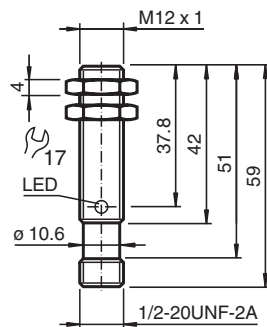

Czujnik indukcyjny NJ2-12GM50-WS-V12

- Seria komfort
- 2 mm zabudowany
- 2-przewodowy AC/DC

Wymiary

Dane techniczne

Dane ogólne

Funkcja przełączania		Normalnie otwarte (NO)
Rodzaj wyjścia		Dwuprzewodowe
Nominalny zasięg działania	s_n	2 mm
Instalacja		zabudowany
Polaryzacja wyjściowa		AC
Zapewniony dystans działania	s_a	0 ... 1,62 mm
Współczynnik redukcyjny r_{Al}		0,1
Współczynnik redukcyjny r_{Cu}		0,1
Współczynnik redukcyjny $r_{1.4301}$		0,6
Rodzaj wyjścia		2-przewodowy
Parametry		
Napięcie robocze	U_B	20 ... 253 V
Częstotliwość przełączania	f	0 ... 20 Hz
spadek napięcia	U_d	typ. 4 V przy 15 ... 200 mA typ. 6,5 V przy 5 mA
Prąd krótkotrwały (20ms, 0,1Hz)		0 ... 1200 mA

Niemcy: +49 621 776 1111
fa-info@de.pepperl-fuchs.com

Singapur: +65 6779 9091
fa-info@sg.pepperl-fuchs.com

PF PEPPERL+FUCHS

Dane techniczne

Prąd roboczy	I_L	5 ... 200 mA
Prąd reszkowy	I_r	typ. 0,7 mA
Opóźnienie przed udostępnieniem	t_v	≤ 30 ms
Wskaźnik stanu przełączenia		Żółta dioda
Zgodność norm i dyrektyw		
Zgodność z normami		
Normy		EN 60947-5-2:2007 EN 60947-5-2/A1:2012 IEC 60947-5-2:2007 IEC 60947-5-2 AMD 1:2012
Zezwolenia i certyfikaty		
Atest UL		cULus Listed, General Purpose
Certyfikat CSA		cCSAus Listed, General Purpose
Certyfikat CCC		Posiada certyfikat China Compulsory Certification (CCC)
Warunki otoczenia		
Temperatura otoczenia		-25 ... 70 °C (-13 ... 158 °F)
Specyfikacja mechaniczna		
Rodzaj złącza		Złącze wtykowe 1/2"-20 UN , 3-pin
Materiał obudowy		Stal szlachetna 1.4305 / AISI 303
Powierzchnia pomiarowa		PBT
Stopień ochrony		IP67
Informacje ogólne		
Zakres dostawy		Dostawa z 2 nakrętkami z zazębieniem zabezpieczającym

Połączenie

Przypisanie połączenia

Drut kolory

1		GN
2		RD/BK
3		RD/WH

Akcesoria

	BF 12	Kołnierz montażowy, 12 mm
---	--------------	---------------------------