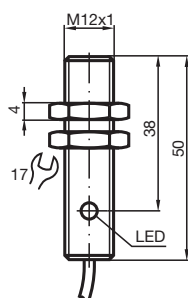

## Rozměry

### Všeobecné specifikace

Spínací funkce		Normálně otevřený (NO)
Typ výstupu		Dvou vodičový
Spínací vzdálenost	$s_n$	2 mm
Montáž		v jedné rovině
Polarita výstupu		střídavé
Pracovní rozsah	$s_a$	0 ... 1,62 mm
Redukční součinitel $r_{Al}$		0,1
Redukční součinitel $r_{Cu}$		0,1
Redukční součinitel $r_{nerez\ ocel\ 1.4301}$		0,6
Typ výstupu		dva vodiče