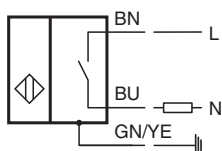

Technické údaje

Pokles napětí	U_d	typ. 4 V při 15 ... 200 mA typ. 6,5 V při 5 mA
Krátkodobý proud (20 ms, 0,1 Hz)		0 ... 1200 mA
Provozní proud	I_L	5 ... 200 mA
Zbytkový proud	I_r	typ. 0,7 mA
Prodleva připravenosti k provozu	t_v	≤ 30 ms
Indikace stavu sepnutí		LED dioda, žlutá
Shoda s normami a směrnicemi		
Shoda se standardy		
Normy		EN 60947-5-2:2007 IEC 60947-5-2:2007
Schválení a certifikáty		
Schválení UL		cULus Listed, General Purpose
Schválení CSA		cCSAus Listed, General Purpose
Schválení CCC		S osvědčením China Compulsory Certification (CCC)
Okolní podmínky		
Okolní teplota		-25 ... 70 °C (-13 ... 158 °F)
Mechanické specifikace		
Typ připojení		Kabel Polyvinylchlorid , 5 m
Průřez žíly vodiče		0,34 mm²
Materiál pouzdra		ušlechtilá ocel 1.4305 / AISI 303
Čelní plocha		Polybutyltereftalát
Třída ochrany		IP67
Pokyn		1) V rozsahu teploty pod 0 °C přípustné provozní napětí U_0 80...253 V Ochranná pojistka zařízení ≤ 2 A (rychlá) podle IEC 60127-2 list 1 Doporučení: po zkratu zkontrolujte funkci zařízení.
Všeobecné informace		
Rozsah dodávky		Dodávka se 2 matkami s pojistným ozubením

Připojení

Příslušenství

	BF 12	Montážní příruba, 12 mm