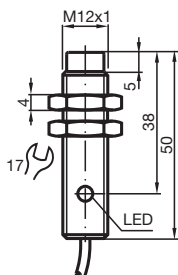

Snímač, induktivní NJ4-12GM50-WS-10M

- Délka kabelu 10 m
- 2drátový st

Rozměry

Technické údaje

Všeobecné specifikace

Spínací funkce		Normálně otevřený (NO)
Typ výstupu		Dvou vodičový
Spínací vzdálenost	s_n	4 mm
Montáž		ne v jedné rovině
Polarita výstupu		střídavé
Pracovní rozsah	s_a	0 ... 3,24 mm
Redukční součinitel r_{Al}		0,4
Redukční součinitel r_{Cu}		0,4
Redukční součinitel $r_{nerez\ ocel\ 1.4301}$		0,7
Typ výstupu		dva vodiče

Technické údaje

Pokles napětí	U_d	typ. 4 V při 15 ... 200 mA typ. 6,5 V při 5 mA
Krátkodobý proud (20 ms, 0,1 Hz)		0 ... 1200 mA
Provozní proud	I_L	5 ... 200 mA
Zbytkový proud	I_r	typ. 0,7 mA
Prodleva připravenosti k provozu	t_v	≤ 30 ms
Indikace stavu sepnutí		LED dioda, žlutá
Shoda s normami a směrnicemi		
Shoda se standardy		
Normy		EN 60947-5-2:2007 IEC 60947-5-2:2007
Schválení a certifikáty		
Schválení UL		cULus Listed, General Purpose
Schválení CSA		cCSAus Listed, General Purpose
Schválení CCC		S osvědčením China Compulsory Certification (CCC)
Okolní podmínky		
Okolní teplota		-25 ... 70 °C (-13 ... 158 °F)
Mechanické specifikace		
Typ připojení		Kabel Polyvinylchlorid , 10 m
Průřez žíly vodiče		0,34 mm ²
Materiál pouzdra		ušlechtilá ocel 1.4305 / AISI 303
Čelní plocha		Polybutyltereftalát
Třída ochrany		IP67
Pokyn		1) V rozsahu teploty pod 0 °C přípustné provozní napětí U_o 80...253 V Zajištění ochrany zařízení ≤ 0,8 A (flink) podle normy IEC List 60127-2 1 Doporučení: po zkratu zkontrolujte funkci zařízení.
Všeobecné informace		
Rozsah dodávky		Dodávka se 2 matkami s pojistným ozubením