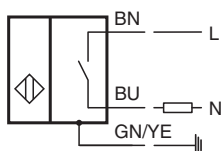

Technické údaje

Pokles napětí	U_d	typ. 4 V při 15 ... 200 mA typ. 6,5 V při 5 mA
Krátkodobý proud (20 ms, 0,1 Hz)		0 ... 1200 mA
Provozní proud	I_L	5 ... 200 mA
Zbytkový proud	I_r	typ. 0,7 mA
Prodleva připravenosti k provozu	t_v	≤ 30 ms
Indikace stavu sepnutí		LED dioda, žlutá
Shoda s normami a směrnicemi		
Shoda se standardy		
Normy		EN 60947-5-2:2007 IEC 60947-5-2:2007
Schválení a certifikáty		
Schválení UL		cULus Listed, General Purpose
Schválení CSA		cCSAus Listed, General Purpose
Schválení CCC		S osvědčením China Compulsory Certification (CCC)
Okolní podmínky		
Okolní teplota		-25 ... 70 °C (-13 ... 158 °F)
Mechanické specifikace		
Typ připojení		Kabel Polyvinylchlorid , 10 m
Průřez žíly vodiče		0,34 mm²
Materiál pouzdra		ušlechtilá ocel 1.4305 / AISI 303
Čelní plocha		Polybutyltereftalát
Třída ochrany		IP67
Pokyn		1) V rozsahu teploty pod 0 °C přípustné provozní napětí U_o 80...253 V Zajištění ochrany zařízení ≤ 0,8 A (flink) podle normy IEC List 60127-2 1 Doporučení: po zkratu zkontrolujte funkci zařízení.
Všeobecné informace		
Rozsah dodávky		Dodávka se 2 matkami s pojistným ozubením

Připojení

Příslušenství

	BF 12	Montážní příruba, 12 mm