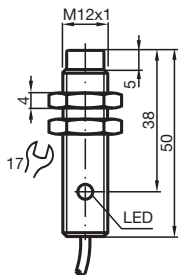

### NJ4-12GM50-WS-10M

- Kabellängd 10 m
- 2-tråd AC

## Mått

### Allmänna specifikationer

Växlingsfunktion		Normalt öppen (NO)
Utgångstyp		Tvåtrådig
Känslavstånd	$s_n$	4 mm
Installation		ej i samma plan
Utgångstyp		AC
Garanterat känslavstånd	$s_a$	0 ... 3,24 mm
Reduktionsfaktor $r_{Al}$		0,4
Reduktionsfaktor $r_{Cu}$		0,4
Reduktionsfaktor $r_{1,4301}$		0,7
Anslutnings sätt		2-trådig