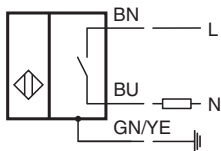

Tekniska data

Spänningsfall	U_d	typ 4 V vid 15 ... 200 mA typ. 6,5 V vid 5 mA
Korttidsström (20ms, 0,1Hz)		0 ... 1200 mA
Arbetsström	I_L	5 ... 200 mA
Läckström	I_r	typ. 0,7 mA
Driftsberedskapsuppskov	t_v	≤ 30 ms
Funktions indikering		LED, gul
Norm- och riktlinjekonformitet		
Standardöverensstämmelse		
Standarder		EN 60947-5-2:2007 IEC 60947-5-2:2007
Godkännanden och certifikat		
UL-godkännande		cULus Listed, General Purpose
CSA-godkännande		cCSAus Listed, General Purpose
CCC-godkännande		Certified by China Compulsory Certification (CCC)
Omgivningsförhållande		
Omgivningstemperatur		-25 ... 70 °C (-13 ... 158 °F)
Mekaniska specifikationer		
Anslutnings typ		Kabel PVC , 10 m
Ledartvårsnitt		0,34 mm²
Kapslingsmaterial		Rostfritt stål 1.4305 / AISI 303
Avkännings yta		PBT
Skyddsklass		IP67
Anmärkning		1) Vid temperaturområdet under 0 °C tillåten driftsspänning U_b 80...253 V Säkring $\leq 0,8$ A (snabb) enligt IEC 60127-2 Sheet 1 Rekommendation: Kontrollera att apparaten fungerar efter kortslutning.
Allmän information		
Leveransomfattning		Leverans med 2 muttrar med låständer

Anslutning

Tillbehör

	BF 12	Fäste, 12 mm