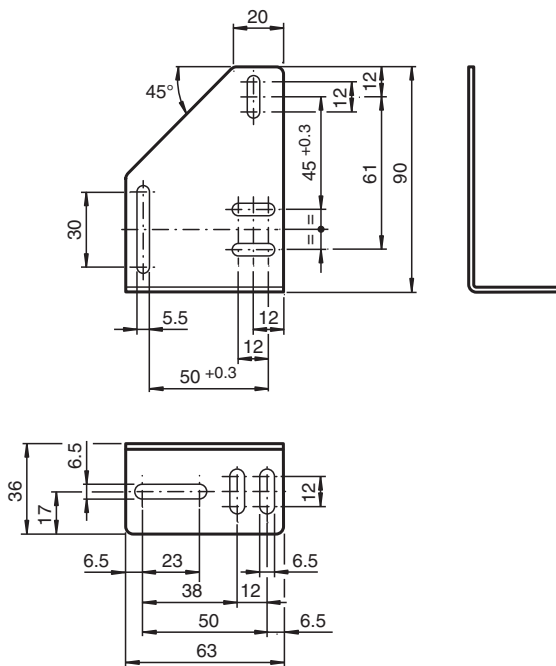

Ayudas de montaje

OMH-RL36

- Kit de fijación
- Montaje fácil y rápido

Angulo de fijación

Dimensiones

Datos técnicos

Datos mecánicos

Material	Latón, cincado
Masa	aprox. 95 g
Fijación	Material de fijación incluido