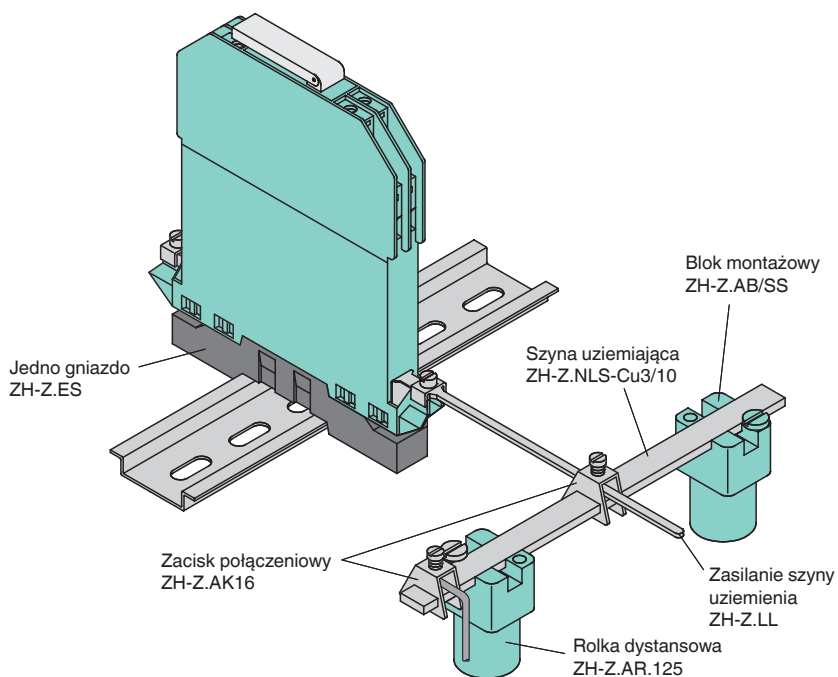

Jedno gniazdo

ZH-Z.ES

- Dodatkowe bariery Zenera
- Do indywidualnego uziemiania przy użyciu mocowania izolowanego

Jedno gniazdo

Zespół

Dane techniczne

Specyfikacja mechaniczna

Wymiary	12,5 x 91,5 x 13 mm (0,49 x 3,6 x 0,51 cala)
Montaż	Montaż na szynie DIN