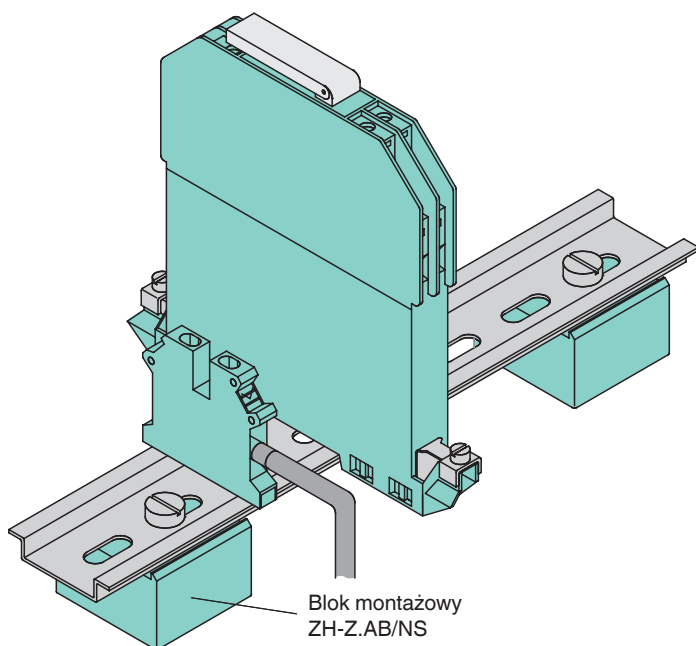

Zespół

Data publikacji: 2022-10-19 Data wydania: 2022-10-19 : 034391_poi.pdf

Patrz „Uwagi ogólne dotyczące informacji o produktach firmy Pepperl+Fuchs”.

Grupa Pepperl+Fuchs
www.pepperl-fuchs.com

USA: +1 330 486 0002
pa-info@us.pepperl-fuchs.com

Niemcy: +49 621 776 2222
pa-info@de.pepperl-fuchs.com

Singapur: +65 6779 9091
pa-info@sg.pepperl-fuchs.com

PEPPERL+FUCHS