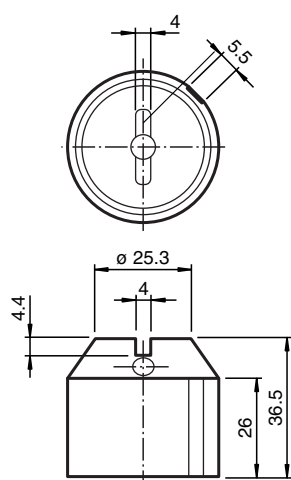

Attuatore BT37

- Con una superficie di azionamento

Attuatore per la serie F25

Dimensioni

Dati tecnici

Dati generali

Diametro dell'anello	
Altezza dell'anello elastico di sicurezza	

Condizioni ambientali

Temperatura ambiente	-25 ... 70 °C (-13 ... 158 °F)
----------------------	--------------------------------

Dati meccanici

Diametro d'onda	≤ 35 mm
Altezza d'onda	17 mm
Materiale	
Custodia	PS495F
Tappo di copertura	PBT (1 pezzo colore nero)
Vite di collegamento	Acciaio inox 1.4305 / AISI 303
Peso	30 g