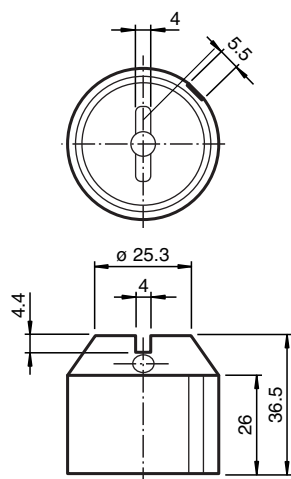

Manövrering BT37

- Med en manövreringsyta

Manövrering för byggserie F25

Mått

Tekniska data

Allmänna specifikationer	
Ringdiameter	
Stoppringhöjd	
Omgivningsförhållande	
Omgivningstemperatur	-25 ... 70 °C (-13 ... 158 °F)
Mekaniska specifikationer	
Axeldiameter	≤ 35 mm
Axelhöjd	17 mm
Material	
Stomme	PS495F
Huvpluggar	PBT (1 st. svart)
Befästningsskruv	Rostfritt stål 1.4305 / AISI 303
Stomme	30 g