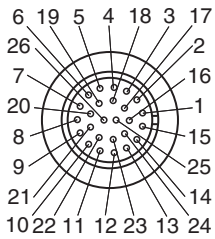

Anschluss

Veröffentlichungsdatum: 2022-04-21 Ausgabedatum: 2022-12-12 Dateiname: 045008_ger.pdf

Beachten Sie „Allgemeine Hinweise zu Pepperl+Fuchs-Produktinformationen“.

Pepperl+Fuchs-Gruppe
www.pepperl-fuchs.com

USA: +1 330 486 0001
fa-info@us.pepperl-fuchs.com

Deutschland: +49 621 776 1111
fa-info@de.pepperl-fuchs.com

Singapur: +65 6779 9091
fa-info@sg.pepperl-fuchs.com

PEPPERL+FUCHS