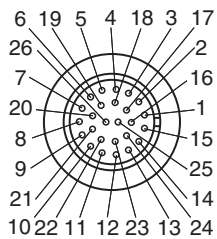

Conector hembra

9426

- Borne
- Recta
- 26 polos

Datos técnicos

Datos generales

Tipo	Conector hembra
Nº de polos	26 polos
Tipo	recto
Conformidad con la normativa	
Grado de protección	IP67

Conexión

Fecha de publicación: 2022-04-21 Fecha de edición: 2022-12-12 : 045008_spa.pdf