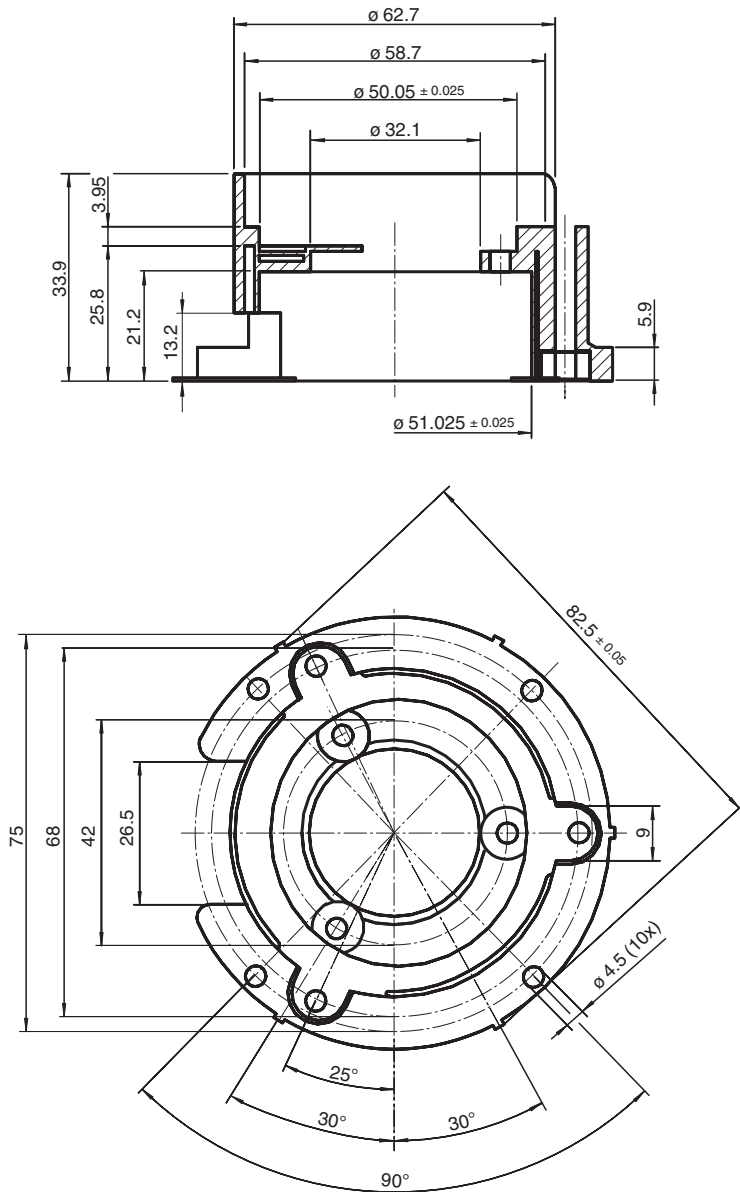

## Soporte de montaje para servobrida 9300

Soporte de montaje para servobrida

## Dimensiones

## Datos mecánicos

Material PPS  
Masa 54 g