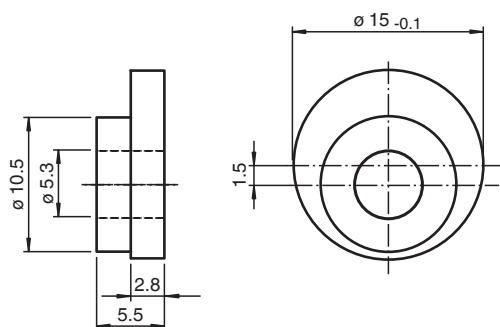

# Élément de fixation synchrone 9312-3

Élément de fixation synchrone

## Dimensions

### Informations générales

Volume de livraison 3 pièce(s)