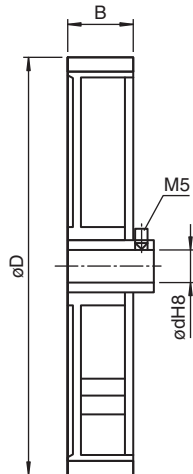

## Roue de mesure

9103, 12

- Molette alu
- 500 mm de périmètre

Roue de mesure pour un diamètre d'arbre de 12 mm

### Dimensions

#### Caractéristiques mécaniques

Surface	aluminium, moleté
Diamètre	D = 159 mm
Étendue	500 mm
Largeur	25 mm
diamètre d'arbre	d = 12 mm

Date de publication: 2022-04-21 Date d'édition: 2022-12-12 : 045044\_fra.pdf