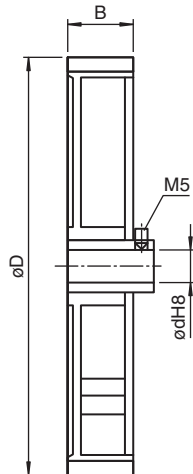

Messrad

9103, 12

- Alurändel
- 500 mm Umfang

Messrad für Wellendurchmesser 12 mm

Abmessungen

Technische Daten

Mechanische Daten

Oberfläche	Aluminium, gerändelt
Durchmesser	D = 159 mm
Umfang	500 mm
Breite	25 mm
Wellendurchmesser	d = 12 mm