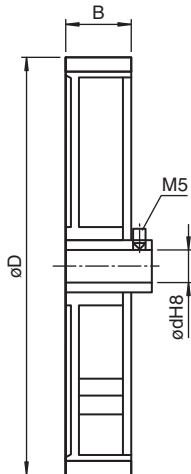

## Messrad

9102, 10

- Noppengummi-Belag
- 500 mm Umfang

Messrad für Wellendurchmesser 10 mm

### Abmessungen

#### Mechanische Daten

Oberfläche	Noppengummi Nitril (NBR)-Blend
Durchmesser	D = 159 mm
Umfang	500 mm
Breite	25 mm
Wellendurchmesser	d = 10 mm