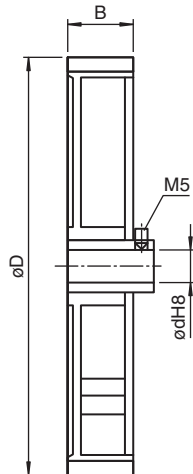

Roue de mesure

9103, 8

- Molette alu
- 500 mm de périmètre

Roue de mesure pour un diamètre d'arbre de 8 mm

Dimensions

Données techniques

Caractéristiques mécaniques

Surface	aluminium, moleté
Diamètre	D = 159 mm
Étendue	500 mm
Largeur	25 mm
diamètre d'arbre	d = 8 mm