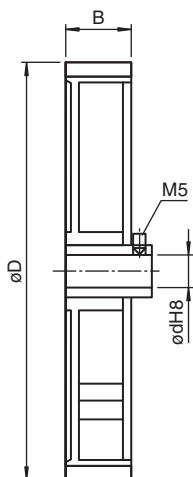

Ruede de medida

9102, 8

- Capa de caucho granulado
- 500 mm de perímetro

Rueda de medición para ejes de 8 mm de diámetro

Dimensiones

Datos técnicos

Datos mecánicos

Superficie	de goma llena de granos Nitril (NBR)-Blend
Diámetro	D = 159 mm
Circunferencia	500 mm
Anchura	25 mm
Diámetro de ondas	d = 8 mm