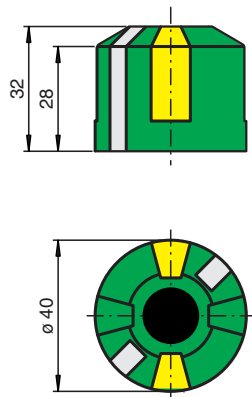

### BT32

- Due superfici di azionamento fisse, sfalsate di 180°
- Adatto a motori con rotazione a destra e a sinistra

Attuatore per la serie F25

## Dimensioni

### Dati meccanici

Diametro d'onda	max. 34 mm
Coppia serraggio viti di fissaggio	1,5 Nm