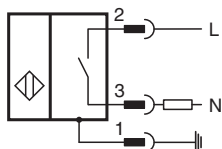

Snímač, induktivní

NJ2-12GM50-WS-V12

- 2 mm v jedné rovině
- 2drátový st

Rozměry

Technické údaje

Všeobecné specifikace

Spínací funkce		Normálně otevřený (NO)
Typ výstupu		Dvou vodičový
Spínací vzdálenost	s_n	2 mm
Montáž		v jedné rovině
Polarita výstupu		střídavé
Pracovní rozsah	s_a	0 ... 1,62 mm
Redukční součinitel r_{Al}		0,1
Redukční součinitel r_{Cu}		0,1
Redukční součinitel $r_{nerez ocel 1.4301}$		0,6
Typ výstupu		dva vodiče
Charakteristické hodnoty		
Provozní napětí	U_B	20 ... 253 V
Spínací frekvence	f	0 ... 20 Hz
Pokles napětí	U_d	typ. 4 V při 15 ... 200 mA typ. 6,5 V při 5 mA
Krátkodobý proud (20 ms, 0,1 Hz)		0 ... 1200 mA

Německo: +49 621 776 1111
fa-info@de.pepperl-fuchs.com

Singapur: +65 6779 9091
fa-info@sg.pepperl-fuchs.com

PF PEPPERL+FUCHS

Technické údaje

Provozní proud	I_L	5 ... 200 mA
Zbytkový proud	I_r	typ. 0,7 mA
Prodleva připravenosti k provozu	t_v	≤ 30 ms
Indikace stavu sepnutí		LED dioda, žlutá
Shoda s normami a směrnicemi		
Shoda se standardy		
Normy		EN 60947-5-2:2007 EN 60947-5-2/A1:2012 IEC 60947-5-2:2007 IEC 60947-5-2 AMD 1:2012
Schválení a certifikáty		
Schválení UL		cULus Listed, General Purpose
Schválení CSA		cCSAus Listed, General Purpose
Okolní podmínky		
Okolní teplota		-25 ... 70 °C (-13 ... 158 °F)
Mechanické specifikace		
Typ připojení		Konektorová zástrčka 1/2"-20 UN , 3-pin
Materiál pouzdra		ušlechtilá ocel 1.4305 / AISI 303
Čelní plocha		Polybutylterefalát
Třída ochrany		IP67
Pokyn		1) V rozsahu teploty pod 0 °C přípustné provozní napětí U_B 80...253 V Ochranná pojistka zařízení ≤ 2 A (rychlá) podle IEC 60127-2 list 1 Doporučení: po zkratu zkontrolujte funkci zařízení.
Všeobecné informace		
Rozsah dodávky		Dodáváný s 2 maticemi

Připojení

Přiřazení připojení

Wire barev

1		GN
2		RD/BK
3		RD/WH

Příslušenství

	BF 12	Montážní příruba, 12 mm
---	--------------	-------------------------