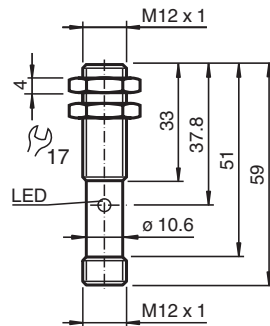

Snímač, induktivní

NJ2-12GM50-WS-V12

- 2 mm v jedné rovině
- 2drátový st

Rozměry

Technické údaje

Všeobecné specifikace

Spínací funkce		Normálně otevřený (NO)
Typ výstupu		Dvou vodičový
Spínací vzdálenost	s_n	2 mm
Montáž		v jedné rovině
Polarita výstupu		střídavé
Pracovní rozsah	s_a	0 ... 1,62 mm
Redukční součinitel r_{Al}		0,1
Redukční součinitel r_{Cu}		0,1
Redukční součinitel $r_{nerez ocel 1.4301}$		0,6
Typ výstupu		dva vodiče
Charakteristické hodnoty		
Provozní napětí	U_B	20 ... 253 V
Spínací frekvence	f	0 ... 20 Hz
Pokles napětí	U_d	typ. 4 V při 15 ... 200 mA typ. 6,5 V při 5 mA
Krátkodobý proud (20 ms, 0,1 Hz)		0 ... 1200 mA

Německo: +49 621 776 1111
fa-info@de.pepperl-fuchs.com

Singapur: +65 6779 9091
fa-info@sg.pepperl-fuchs.com

PF PEPPERL+FUCHS

Technické údaje

Provozní proud	I_L	5 ... 200 mA
Zbytkový proud	I_r	typ. 0,7 mA
Prodleva připravenosti k provozu	t_v	≤ 30 ms
Indikace stavu sepnutí		LED dioda, žlutá
Shoda s normami a směrnicemi		
Shoda se standardy		
Normy		EN 60947-5-2:2007 EN 60947-5-2/A1:2012 IEC 60947-5-2:2007 IEC 60947-5-2 AMD 1:2012
Schválení a certifikáty		
Schválení UL		cULus Listed, General Purpose
Schválení CSA		cCSAus Listed, General Purpose
Okolní podmínky		
Okolní teplota		-25 ... 70 °C (-13 ... 158 °F)
Mechanické specifikace		
Typ připojení		Konektorová zástrčka 1/2"-20 UN , 3-pin
Materiál pouzdra		ušlechtilá ocel 1.4305 / AISI 303
Čelní plocha		Polybutylterefalát
Třída ochrany		IP67
Pokyn		1) V rozsahu teploty pod 0 °C přípustné provozní napětí U_B 80...253 V Ochranná pojistka zařízení ≤ 2 A (rychlá) podle IEC 60127-2 list 1 Doporučení: po zkratu zkontrolujte funkci zařízení.
Všeobecné informace		
Rozsah dodávky		Dodáváný s 2 maticemi

Připojení

Přiřazení připojení

Wire barev

1		GN
2		RD/BK
3		RD/WH

Příslušenství

	BF 12	Montážní příruba, 12 mm
---	--------------	-------------------------