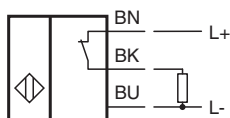

Technické údaje

Spínací frekvence	f	0 ... 2000 Hz
Hystereze	H	1 ... 10 typ. 3 %
Ochrana proti přepólování		ochrana proti přepólování
Ochrana proti zkratu		pulsní kontrola
Pokles napětí	U_d	≤ 3 V
Úbytek napětí při I_L		
Úbytek napětí $I_L = 100$ mA, spínací prvek Zapnuto	U_d	1,2 ... 2,5 V
Provozní proud	I_L	0 ... 200 mA
Proud naprázdno	I_0	≤ 15 mA
Prodleva připravenosti k provozu	t_v	≤ 20 ms
Indikace stavu sepnutí		-
Shoda s normami a směrnici		
Shoda se standardy		
Normy		EN 60947-5-2:2007 IEC 60947-5-2:2007
Schválení a certifikáty		
Schválení UL		cULus Listed, General Purpose
Schválení CSA		cCSAus Listed, General Purpose
Schválení CCC		S osvědčením China Compulsory Certification (CCC)
Okolní podmínky		
Okolní teplota		-25 ... 70 °C (-13 ... 158 °F)
Teplota při skladování		-40 ... 85 °C (-40 ... 185 °F)
Mechanické specifikace		
Typ připojení		Kabel PUR , 2 m
Průřez žíly vodiče		0,34 mm²
Materiál pouzdra		Polybutyltereftalát
Čelní plocha		Polybutyltereftalát
Třída ochrany		IP68

Přirazení připojení

Příslušenství

	BF 12	Montážní příruba, 12 mm