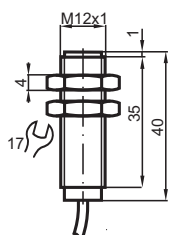

Snímač, indukční

NJ4-12GK40-E3

■ nelze namontovat v jedné rovině einbaubar

Rozměry

Technické údaje

Všeobecné specifikace

Spínací funkce		Normálně zavřený (NC)
Typ výstupu		PNP
Spínací vzdálenost	s_n	4 mm
Montáž		ne v jedné rovině
Polarita výstupu		stejnoseměrné
Pracovní rozsah	s_a	0 ... 3,24 mm
Reálná spínací vzdálenost	s_r	3,6 ... 4,4 mm typ.
Redukční součinitel r_{Al}		0,37
Redukční součinitel r_{Cu}		0,36
Redukční součinitel $r_{nerez ocel 1.4301}$		0,74
Typ výstupu		3-drát

Technické údaje

Spínací frekvence	f	0 ... 2000 Hz
Hystereze	H	1 ... 10 typ. 3 %
Ochrana proti přepólování		ochrana proti přepólování
Ochrana proti zkratu		pulsní kontrola
Pokles napětí	U_d	≤ 3 V
Úbytek napětí při I_L		
Úbytek napětí $I_L = 100$ mA, spínací prvek Zapnuto	U_d	1,2 ... 2,5 V
Provozní proud	I_L	0 ... 200 mA
Proud naprázdno	I_0	≤ 15 mA
Prodleva připravenosti k provozu	t_v	≤ 20 ms
Indikace stavu sepnutí		-
Shoda s normami a směrnici		
Shoda se standardy		
Normy		EN 60947-5-2:2007 IEC 60947-5-2:2007
Schválení a certifikáty		
Schválení UL		cULus Listed, General Purpose
Schválení CSA		cCSAus Listed, General Purpose
Schválení CCC		S osvědčením China Compulsory Certification (CCC)
Okolní podmínky		
Okolní teplota		-25 ... 70 °C (-13 ... 158 °F)
Teplota při skladování		-40 ... 85 °C (-40 ... 185 °F)
Mechanické specifikace		
Typ připojení		Kabel PUR , 2 m
Průřez žíly vodiče		0,34 mm ²
Materiál pouzdra		Polybutyltereftalát
Čelní plocha		Polybutyltereftalát
Třída ochrany		IP68