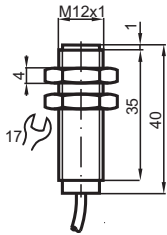

Czujnik indukcyjny NJ4-12GK40-E3

- Montaż niepowierzchniowy

Wymiary

Dane techniczne

Dane ogólne

Funkcja przełączania		Rozwierne (NC)
Rodzaj wyjścia		PNP
Nominalny zasięg działania	s_n	4 mm
Instalacja		niezabudowany
Polaryzacja wyjściowa		DC
Zapewniony dystans działania	s_a	0 ... 3,24 mm
Rzeczywisty dystans działania	s_r	3,6 ... 4,4 mm typ.
Współczynnik redukcyjny r_{Al}		0,37
Współczynnik redukcyjny r_{Cu}		0,36
Współczynnik redukcyjny $r_{1,4301}$		0,74
Rodzaj wyjścia		3-przewodowy

Warunki otoczenia

Temperatura otoczenia		-25 ... 70 °C (-13 ... 158 °F)
Temperatura przechowywania		-40 ... 85 °C (-40 ... 185 °F)

Specyfikacja mechaniczna

Rodzaj złącza		przewód PUR , 2 m
Przekrój kabla		0,34 mm ²
Materiał obudowy		PBT
Powierzchnia pomiarowa		PBT
Stopień ochrony		IP68

Przypisanie połączenia

Akcesoria

	BF 12	Kołnierz montażowy, 12 mm
--	--------------	---------------------------