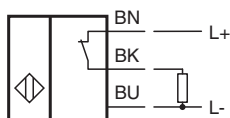

Dane techniczne

Częstotliwość przełączania	f	0 ... 2000 Hz
histereza	H	1 ... 10 typ. 3 %
Ochrona przed złą polaryzacją		ochrona przed odwrotną polaryzacją
Ochrona przed zwarcie		pulsująca
spadek napięcia	U_d	≤ 3 V
Spadek napięcia przy I_L		
Spadek napięcia $I_L = 100$ mA, element przełączający włączony	U_d	1,2 ... 2,5 V
Prąd roboczy	I_L	0 ... 200 mA
Prąd jałowy	I_0	≤ 15 mA
Opóźnienie przed udostępnieniem	t_v	≤ 20 ms
Wskaźnik stanu przełączenia		-

Zgodność norm i dyrektyw

Zgodność z normami		
Normy		EN 60947-5-2:2007 IEC 60947-5-2:2007

Zezwolenia i certyfikaty

Atest UL		cULus Listed, General Purpose
Certyfikat CSA		cCSAus Listed, General Purpose
Certyfikat CCC		Posiada certyfikat China Compulsory Certification (CCC)

Warunki otoczenia

Temperatura otoczenia		-25 ... 70 °C (-13 ... 158 °F)
Temperatura przechowywania		-40 ... 85 °C (-40 ... 185 °F)

Specyfikacja mechaniczna

Rodzaj złącza		przewód PUR , 2 m
Przekrój kabla		0,34 mm²
Materiał obudowy		PBT
Powierzchnia pomiarowa		PBT
Stopień ochrony		IP68

Przypisanie połączenia

Akcesoria

	BF 12	Kołnierz montażowy, 12 mm