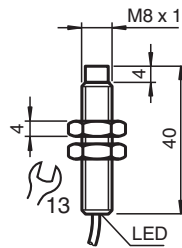

# Snímač, induktivní NBN2-8GM40-Z1

■ 2 mm ne v jedné rovině

## Rozměry

### Všeobecné specifikace

Spínací funkce		Normálně zavřený (NC)
Typ výstupu		Dvou vodičový
Spínací vzdálenost	$s_n$	2 mm
Montáž		ne v jedné rovině
Polarita výstupu		stejnoseměrné
Pracovní rozsah	$s_a$	0 ... 1,62 mm
Reálná spínací vzdálenost	$s_r$	1,8 ... 2,2 mm typ.
Redukční součinitel $r_{AI}$		0,4
Redukční součinitel $r_{Cu}$		0,39
Redukční součinitel $r_{nerez\ ocel\ 1.4301}$		0,75
Typ výstupu		dva vodiče