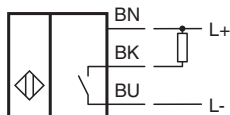

Dados técnicos

Protecção contra as inversões da polaridade		protecção contra polaridade inversa
Protecção contra curto-circuito		cíclico
Queda de tensão	U_d	$\leq 3 \text{ V}$
Corrente de funcionamento	I_L	0 ... 200 mA
Corrente residual	I_r	0 ... 0,5 mA tipo
Corrente reactiva	I_0	$\leq 17 \text{ mA}$
Indicação do estado de comutação		LED, amarelo
Conformidade de directivas e normas		
Conformidade-padrão		
Padrões		EN 60947-5-2:2007 IEC 60947-5-2:2007
Autorizações certificados		
Autorização UL		cULus Listed, General Purpose
Autorização CCC		Produtos com tensão de operação máxima de ≤ 36 não necessitam de aprovação, por este motivo não apresentam identificação CCC.
Condições ambiente		
Temperatura ambiente		-25 ... 70 °C (-13 ... 158 °F)
Dados mecânicos		
Tipo de saída		Cabo PVC , 2 m
Secção transversal do condutor		0,14 mm²
Material da caixa		PBT
Superfície frotal		PBT
Grau de protecção		IP68 / IP69K
Indicação		Apenas utilizar porcas fornecidas

Conexão

Acessórios

	BF 12	Flange de montagem, 12 mm