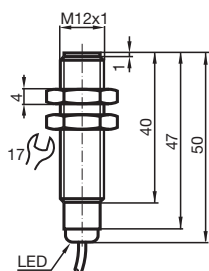

### Dimensões

#### Dados gerais

Função de comutação		Normalmente aberto (NA)
Tipo de saída		NPN
Intervalo de comutação	$s_n$	2 mm
Montagem		nivelado
Polaridade de saída		DC
Intervalo seguro de comutação	$s_a$	0 ... 1,62 mm
Factor de redução $r_{AI}$		0,3
Factor de redução $r_{Cu}$		0,2
Factor de redução $r_{1,4301}$		0,7
Tipo de saída		de 3 fios