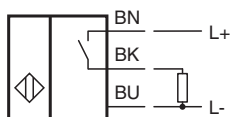

Technické údaje

Ochrana proti přepólování		ochrana proti přepólování
Ochrana proti zkratu		pulsní kontrola
Pokles napětí	U_d	$\leq 3 \text{ V}$
Provozní proud	I_L	0 ... 200 mA
Zbytkový proud	I_r	0 ... 0,5 mA typ. 0,1 μA při 25 °C
Proud naprázdno	I_0	$\leq 17 \text{ mA}$
Indikace stavu sepnutí		LED dioda, žlutá
Parametry funkční bezpečnosti		
MTTF_d		1060 a
Doba provozu (T_M)		20 a
Stupeň diagnostického pokrytí (DC)		0 %
Shoda s normami a směrnicemi		
Shoda se standardy		
Normy		EN 60947-5-2:2007 IEC 60947-5-2:2007
Schválení a certifikáty		
Schválení UL		cULus Listed, General Purpose
Schválení CCC		Pro výrobky s max. provozním napětím $\leq 36 \text{ V}$ není nutné povolení. Z tohoto důvodu nejsou opatřeny označením CCC.
Okolní podmínky		
Okolní teplota		-25 ... 70 °C (-13 ... 158 °F)
Mechanické specifikace		
Typ připojení		Kabel Polyvinylchlorid , 2 m
Průřez žíly vodiče		0,14 mm²
Materiál pouzdra		Polybutyltereftalát
Čelní plocha		Polybutyltereftalát
Třída ochrany		IP68 / IP69K
Pokyn		Lze použít pouze matice, které jsou součástí dodávky

Připojení

Příslušenství

	BF 12	Montážní příruba, 12 mm