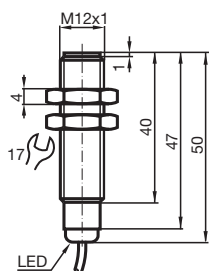

Snímač, indukční NBB2-12GK50-E2

- Se zvýšenou těsností, stupeň krytí IP68 / IP69K
- Plastový kryt

Rozměry

Technické údaje

Všeobecné specifikace

Spínací funkce		Normálně otevřený (NO)
Typ výstupu		PNP
Spínací vzdálenost	s_n	2 mm
Montáž		v jedné rovině
Polarita výstupu		stejnoseměrné
Pracovní rozsah	s_a	0 ... 1,62 mm
Redukční součinitel r_{Al}		0,3
Redukční součinitel r_{Cu}		0,2
Redukční součinitel $r_{nerez\ ocel\ 1.4301}$		0,7
Typ výstupu		3-drát

Technické údaje

Ochrana proti přepólování		ochrana proti přepólování
Ochrana proti zkratu		pulsní kontrola
Pokles napětí	U_d	$\leq 3 \text{ V}$
Provozní proud	I_L	0 ... 200 mA
Zbytkový proud	I_r	0 ... 0,5 mA typ. 0,1 μA při 25 °C
Proud naprázdno	I_0	$\leq 17 \text{ mA}$
Indikace stavu sepnutí		LED dioda, žlutá
Parametry funkční bezpečnosti		
MTTF _d		1060 a
Doba provozu (T _M)		20 a
Stupeň diagnostického pokrytí (DC)		0 %
Shoda s normami a směrnicemi		
Shoda se standardy		
Normy		EN 60947-5-2:2007 IEC 60947-5-2:2007
Schválení a certifikáty		
Schválení UL		cULus Listed, General Purpose
Schválení CCC		Pro výrobky s max. provozním napětím $\leq 36 \text{ V}$ není nutné povolení. Z tohoto důvodu nejsou opatřeny označením CCC.
Okolní podmínky		
Okolní teplota		-25 ... 70 °C (-13 ... 158 °F)
Mechanické specifikace		
Typ připojení		Kabel Polyvinylchlorid , 2 m
Průřez žíly vodiče		0,14 mm ²
Materiál pouzdra		Polybutyltereftalát
Čelní plocha		Polybutyltereftalát
Třída ochrany		IP68 / IP69K
Pokyn		Lze použít pouze matice, které jsou součástí dodávky