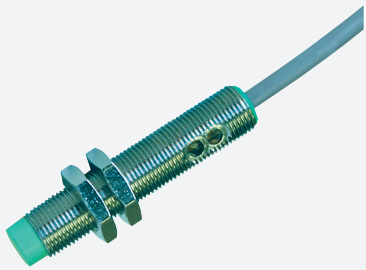

Induktiver Sensor NBN4-12GM60-WS-5M

■ 2-Draht AC

Abmessungen

Technische Daten

Allgemeine Daten

Schaltfunktion		Schließer (NO)
Ausgangstyp		Zweidraht
Schaltabstand	s_n	4 mm
Einbau		nicht bündig
Ausgangspolarität		AC
Gesicherter Schaltabstand	s_a	0 ... 3,24 mm
Reduktionsfaktor r_{Al}		0,5
Reduktionsfaktor r_{Cu}		0,4
Reduktionsfaktor r_{V2A} (1.4301)		0,8
Ausgangsart		2-Draht