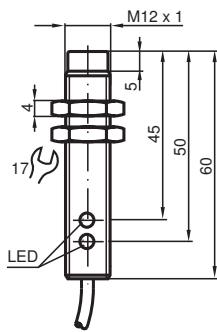

Induktiver Sensor NBN4-12GM60-WS-5M

■ 2-Draht AC

Abmessungen

Technische Daten

Allgemeine Daten

Schaltfunktion		Schließer (NO)
Ausgangstyp		Zweidraht
Schaltabstand	s_n	4 mm
Einbau		nicht bündig
Ausgangspolarität		AC
Gesicherter Schaltabstand	s_a	0 ... 3,24 mm
Reduktionsfaktor r_{Al}		0,5
Reduktionsfaktor r_{Cu}		0,4
Reduktionsfaktor r_{V2A} (1.4301)		0,8
Ausgangsart		2-Draht

PF PEPPERL+FUCHS

Technische Daten

Spannungsfall	U_d	$\leq 6,5 \text{ V}$
Betriebsstrom	I_L	5 ... 200 mA
Reststrom	I_r	0 ... 1,7 mA
Bereitschaftsverzug	t_v	$\leq 100 \text{ ms}$
Betriebsspannungsanzeige		LED, grün
Schaltzustandsanzeige		LED, gelb
Kenndaten funktionale Sicherheit		
MTTF _d		1592 a
Gebrauchsdauer (T _M)		20 a
Diagnosedeckungsgrad (DC)		0 %
Normen- und Richtlinienkonformität		
Normenkonformität		
Normen		EN 60947-5-2:2007 IEC 60947-5-2:2007
Zulassungen und Zertifikate		
UL-Zulassung		cULus Listed, General Purpose
CSA-Zulassung		cCSAus Listed, General Purpose
CCC-Zulassung		Certified by China Compulsory Certification (CCC)
Umgebungsbedingungen		
Umgebungstemperatur		-25 ... 70 °C (-13 ... 158 °F)
Mechanische Daten		
Anschlussart		Kabel PVC , 5 m
Aderquerschnitt		0,34 mm ²
Gehäusematerial		Messing, vernickelt
Stirnfläche		PBT
Schutzart		IP67
Hinweis		Bei Temperaturbereich unter 0 °C zulässige Betriebsspannung U_b 80...150 V Geräteschutzsicherung $\leq 0,3 \text{ A}$ (flink) gemäß IEC 60127-2 Sheet 1 Empfehlung: Nach Kurzschluss das Gerät auf Funktion prüfen.
Allgemeine Informationen		
Lieferumfang		Lieferung mit 2 Muttern mit Sperrverzahnung