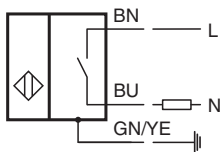

Technische Daten

Spannungsfall	U_d	$\leq 6,5 \text{ V}$
Betriebsstrom	I_L	5 ... 200 mA
Reststrom	I_r	0 ... 1,7 mA
Bereitschaftsverzug	t_v	$\leq 100 \text{ ms}$
Betriebsspannungsanzeige		LED, grün
Schaltzustandsanzeige		LED, gelb
Kenndaten funktionale Sicherheit		
MTTF_d		1592 a
Gebrauchsdauer (T_M)		20 a
Diagnosedeckungsgrad (DC)		0 %
Normen- und Richtlinienkonformität		
Normenkonformität		
Normen		EN 60947-5-2:2007 IEC 60947-5-2:2007
Zulassungen und Zertifikate		
UL-Zulassung		cULus Listed, General Purpose
CSA-Zulassung		cCSAus Listed, General Purpose
CCC-Zulassung		Certified by China Compulsory Certification (CCC)
Umgebungsbedingungen		
Umgebungstemperatur		-25 ... 70 °C (-13 ... 158 °F)
Mechanische Daten		
Anschlussart		Kabel PVC , 5 m
Aderquerschnitt		0,34 mm²
Gehäusematerial		Messing, vernickelt
Stirnfläche		PBT
Schutzart		IP67
Hinweis		Bei Temperaturbereich unter 0 °C zulässige Betriebsspannung U_b 80...150 V Geräteschutzsicherung $\leq 0,3 \text{ A}$ (flink) gemäß IEC 60127-2 Sheet 1 Empfehlung: Nach Kurzschluss das Gerät auf Funktion prüfen.
Allgemeine Informationen		
Lieferumfang		Lieferung mit 2 Muttern mit Sperrverzahnung

Anschluss

Zubehör

	BF 12	Befestigungsflansch, 12 mm