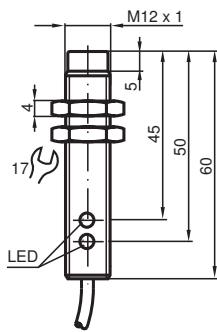

### Mått

#### Allmänna specifikationer

Växlingsfunktion		Normalt öppen (NO)
Utgångstyp		Tvåtrådig
Känslavstånd	$s_n$	4 mm
Installation		ej i samma plan
Utgångs typ		AC
Garanterat känslavstånd	$s_a$	0 ... 3,24 mm
Reduktionsfaktor $r_{Al}$		0,5
Reduktionsfaktor $r_{Cu}$		0,4
Reduktionsfaktor $r_{1,4301}$		0,8
Anslutnings sätt		2-trådig