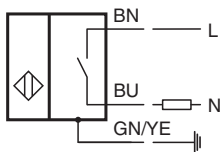

Tekniska data

Spänningsfall	U_d	$\leq 6,5$ V
Arbetsström	I_L	5 ... 200 mA
Läckström	I_r	0 ... 1,7 mA
Driftsberedskapsuppskov	t_v	≤ 100 ms
Driftspänningsvisning		LED grön
Funktions indikering		LED, gul
Specifikation funktionell säkerhet		
MTTF_d		1592 a
Livslängd (T_M)		20 a
Feldetekteringsförmåga (DC)		0 %
Norm- och riktlinjekonformitet		
Standardöverensstämmelse		
Standarder		EN 60947-5-2:2007 IEC 60947-5-2:2007
Godkännanden och certifikat		
UL-godkännande		cULus Listed, General Purpose
CSA-godkännande		cCSAus Listed, General Purpose
CCC-godkännande		Certified by China Compulsory Certification (CCC)
Omgivningsförhållande		
Omgivningstemperatur		-25 ... 70 °C (-13 ... 158 °F)
Mekaniska specifikationer		
Anslutnings typ		Kabel PVC , 5 m
Ledartvärsnitt		0,34 mm²
Kapslingsmaterial		Mässing, förnicklad
Avkännings yta		PBT
Skyddsklass		IP67
Anmärkning		Vid temperaturområdet under 0 °C tillåten driftspänning U_b 80...150 V Säkring $\leq 0,3$ A (snabb) enligt IEC 60127-2 Sheet 1 Rekommendation: Kontrollera att apparaten fungerar efter kortslutning.
Allmän information		
Leveransomfattning		Leverans med 2 muttrar med låständer

Anslutning

Tillbehör

	BF 12	Fäste, 12 mm