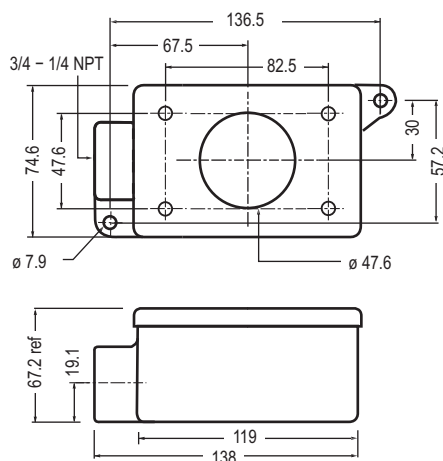

Accessoire bouton coup de poing PB-FSBG-1H

un boîtier de raccordement

Dimensions

Données techniques

Caractéristiques mécaniques

gabarit des trous de montage	7,9 mm
Matériau	métal

Date de publication: 2022-07-19 Date d'édition: 2022-07-19 : 091709_fra.pdf