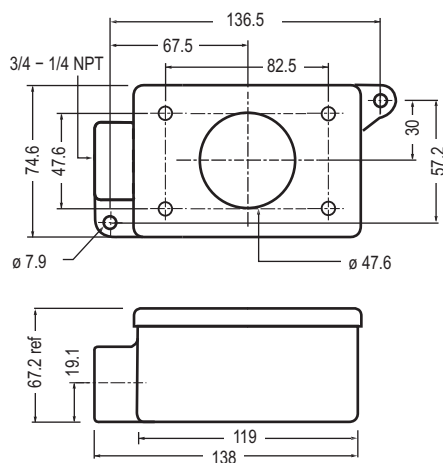

Accesorios botón Palm PB-FSBG-1H

una caja de conexiones

Dimensiones

Datos técnicos

Datos mecánicos

Figura agujeros de fijación	7,9 mm
Material	metal