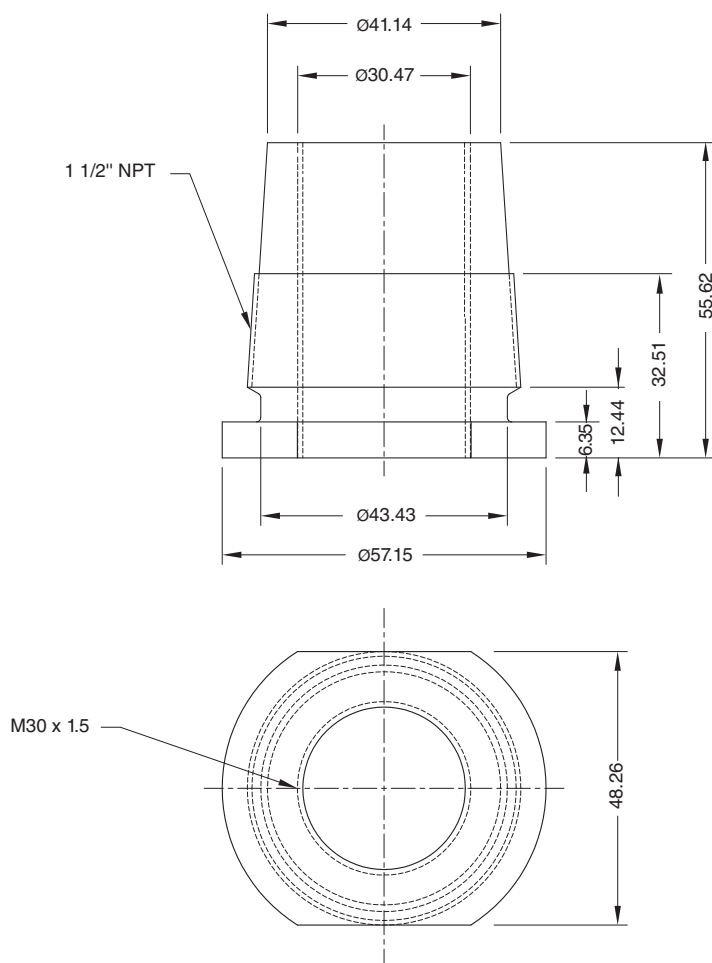

Senzorová šachta

M-105

- Použití ultrazvukových senzorů řady 30GM
- Senzor není součástí dodávky

Senzorová šachta

Rozměry

Technické údaje

Mechanické specifikace

Materiál